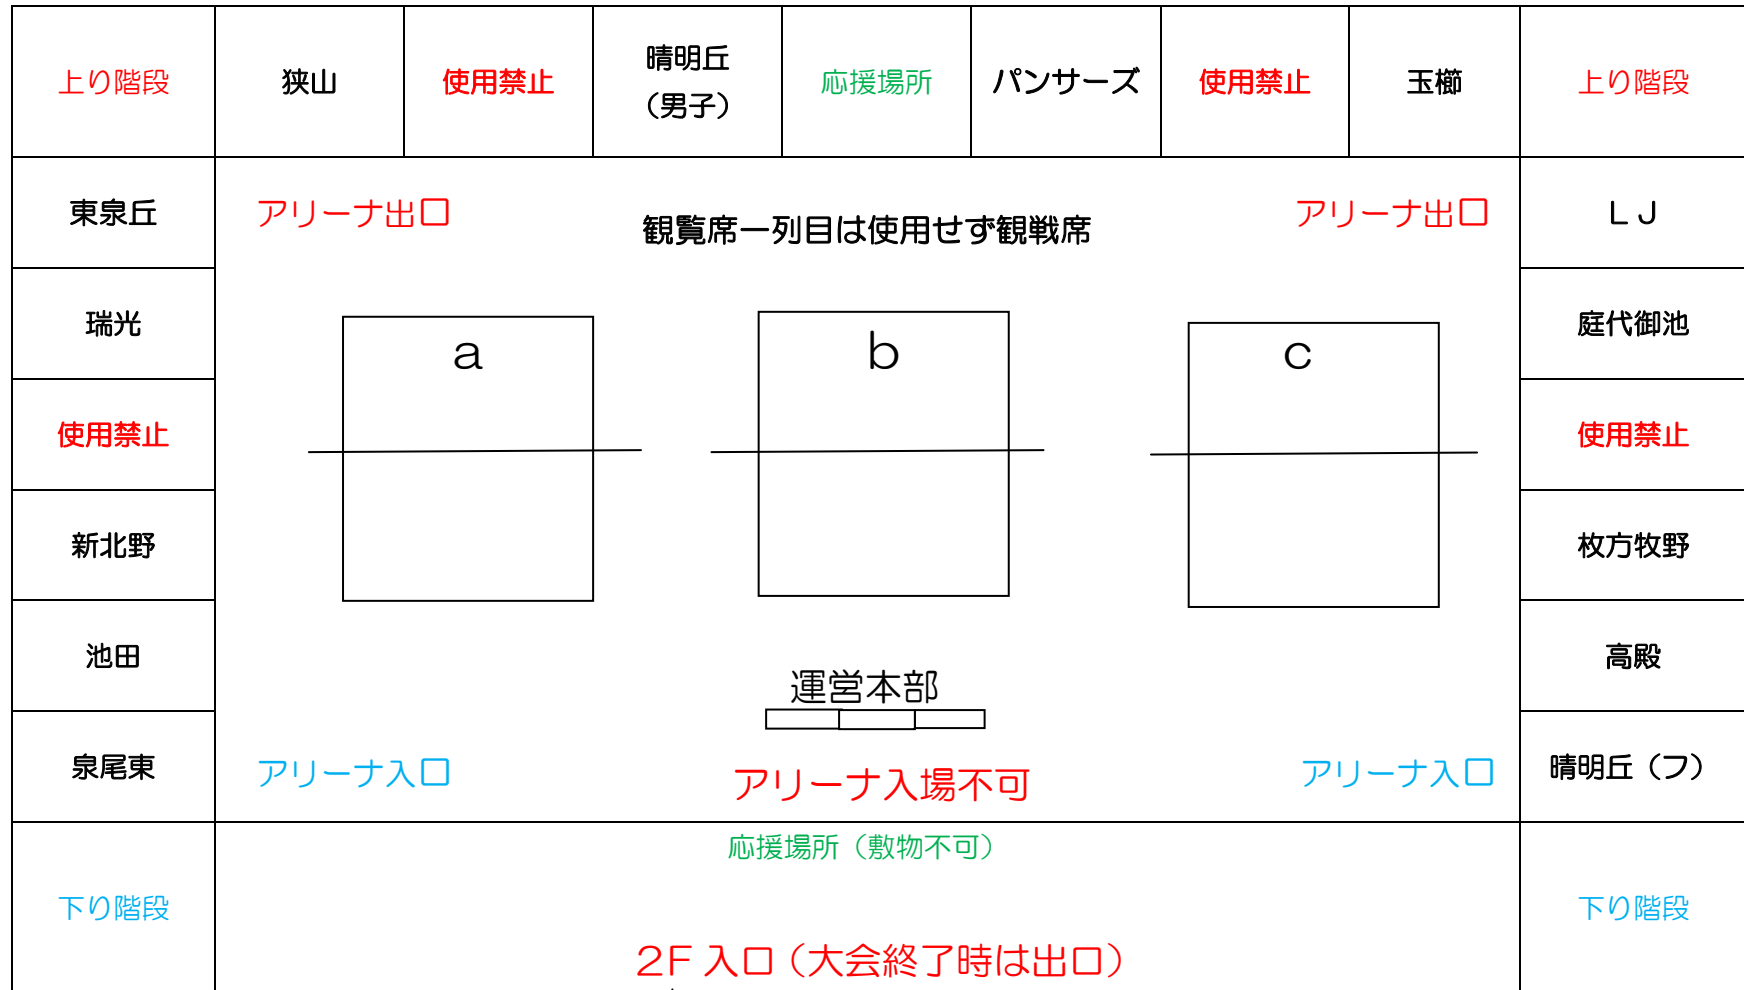

美原体育館 2階配置図・応援場所・階段（上り・下り）

上り  
階段