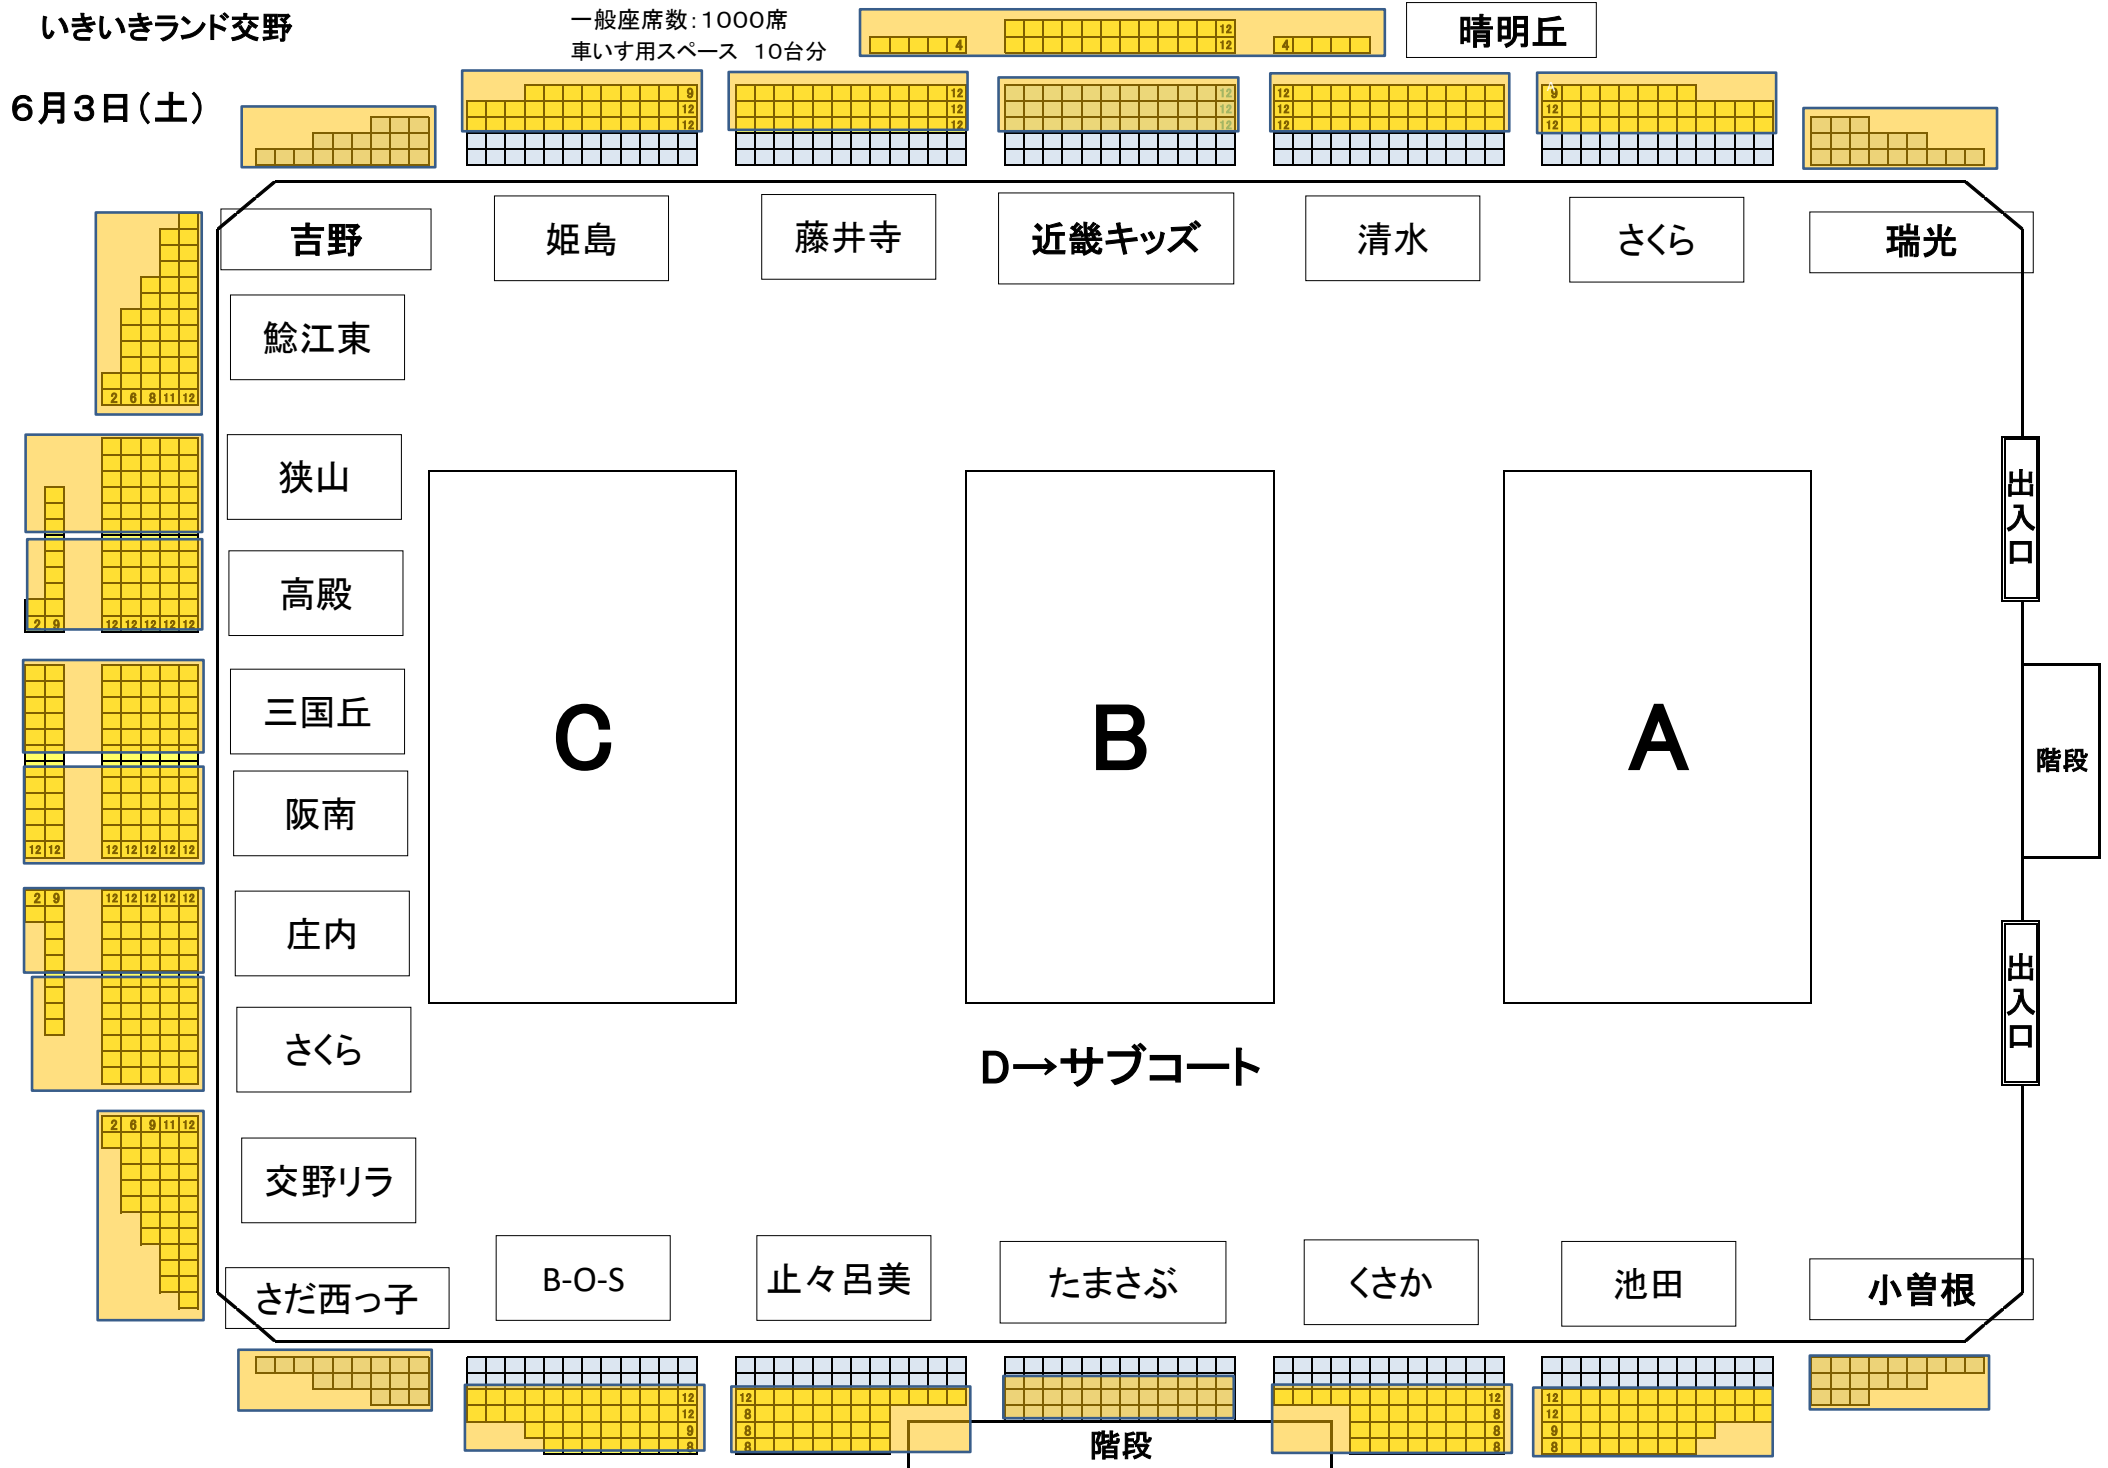

いきいきランド交野

一般座席数: 1000席
車いす用スペース 10台分

晴明丘

6月3日(土)

吉野

姫島

藤井寺

近畿キッズ

清水

さくら

瑞光

鯰江東

狭山

高殿

三国丘

阪南

池田

小曽根

C

B

A

D→サブコート

出入口

階段

出入口

階段