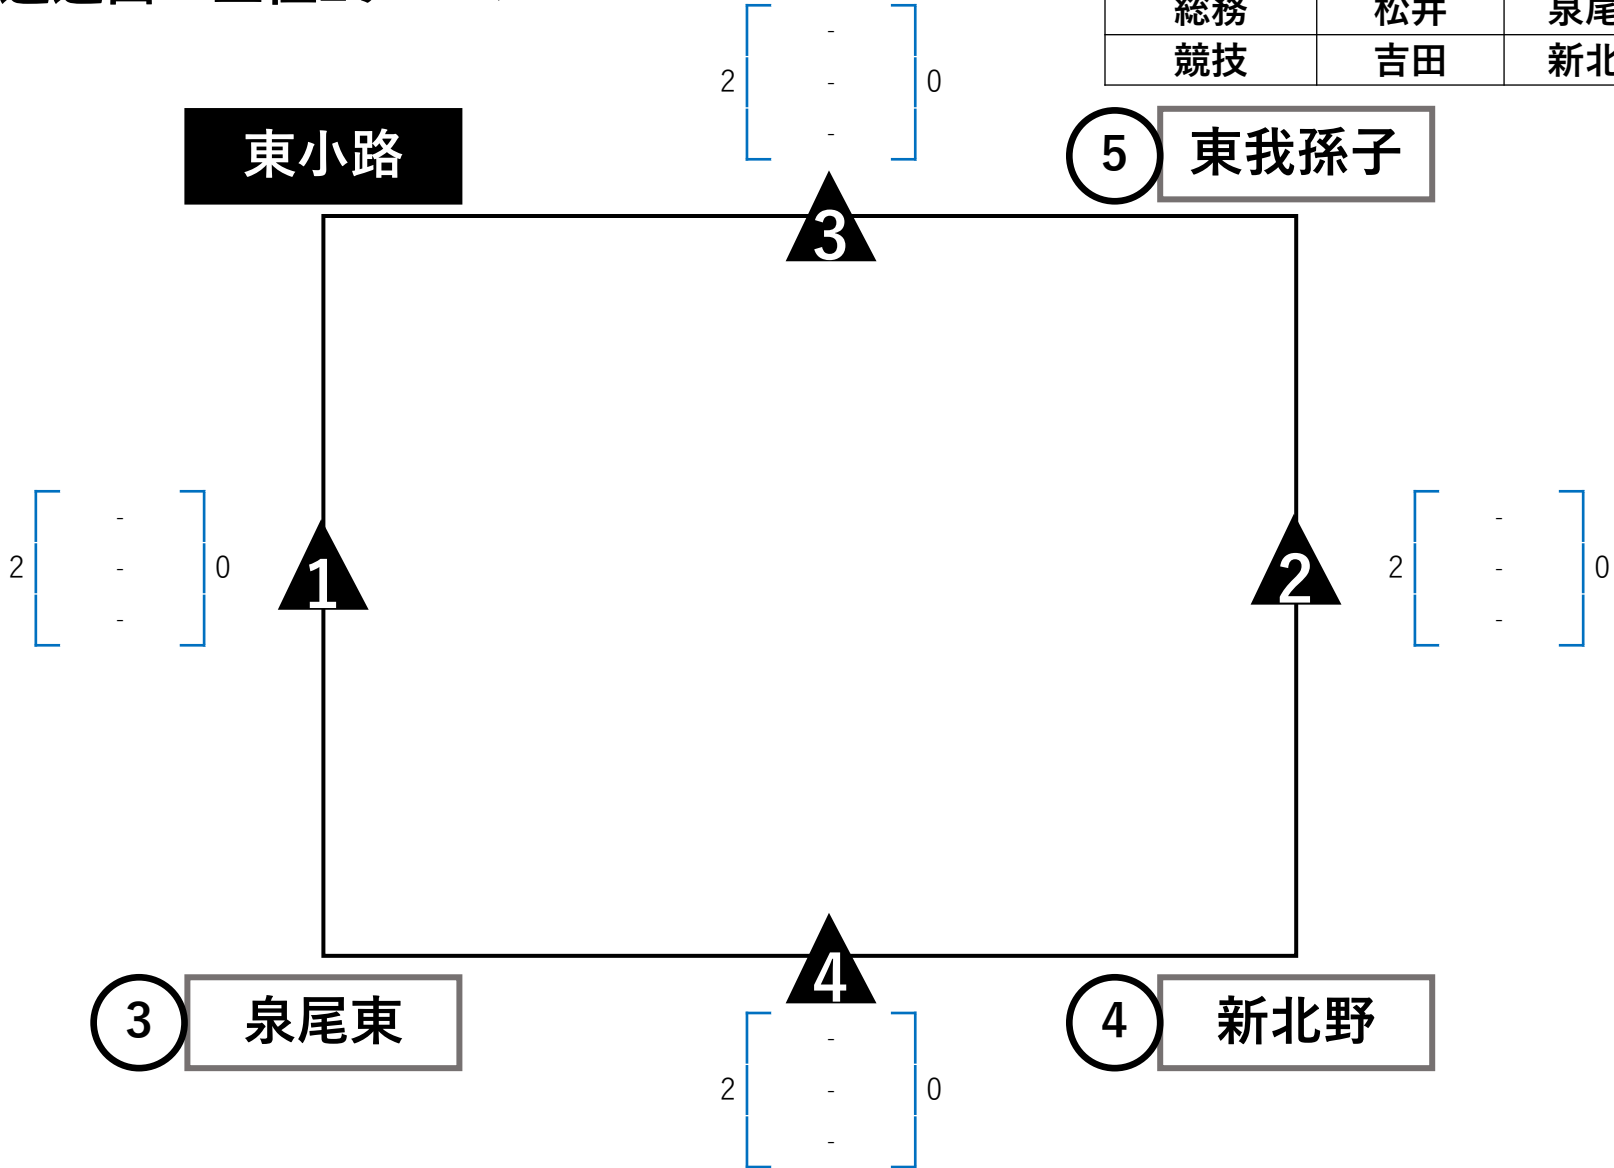

23年度 全国大会大阪市支部予選 男子
 5/21(日) 泉尾東小学校 9:00集合
 府予選進出：フリー

役割	担当者 (敬称略)	チーム
会場	堀部	泉尾東
審判	平野	泉尾東
総務	片山	新北野
競技	片山	新北野

*出来る限り6試合目決勝となるように

23年度 全国大会大阪市支部予選 女子Aブロック
 5/13(土) 大隅東小学校 13:30集合
 府予選進出：上位2チーム

役割	担当者 (敬称略)	チーム
会場	荒見	瑞光
審判	河合	晴明丘
総務	荒見	瑞光
競技	岸本	晴明丘

* 1 試合目勝ちチームが連続試合

23年度 全国大会大阪市支部予選 女子Bブロック
 5/14(日) 東我孫子中学校 8:30集合
 府予選進出：上位2チーム

役割	担当者 (敬称略)	チーム
会場	辻	東我孫子
審判	池上	東小路
総務	松井	泉尾東
競技	吉田	新北野

23年度 全国大会大阪市支部予選 混合Aブロック
 5/13(土) 生野未来学園 9:00集合
 府予選進出：上位2チーム

役割	担当者 (敬称略)	チーム
会場	中井	巽東
審判	中井	巽東
総務	後藤	西天満
競技	木村	姫島