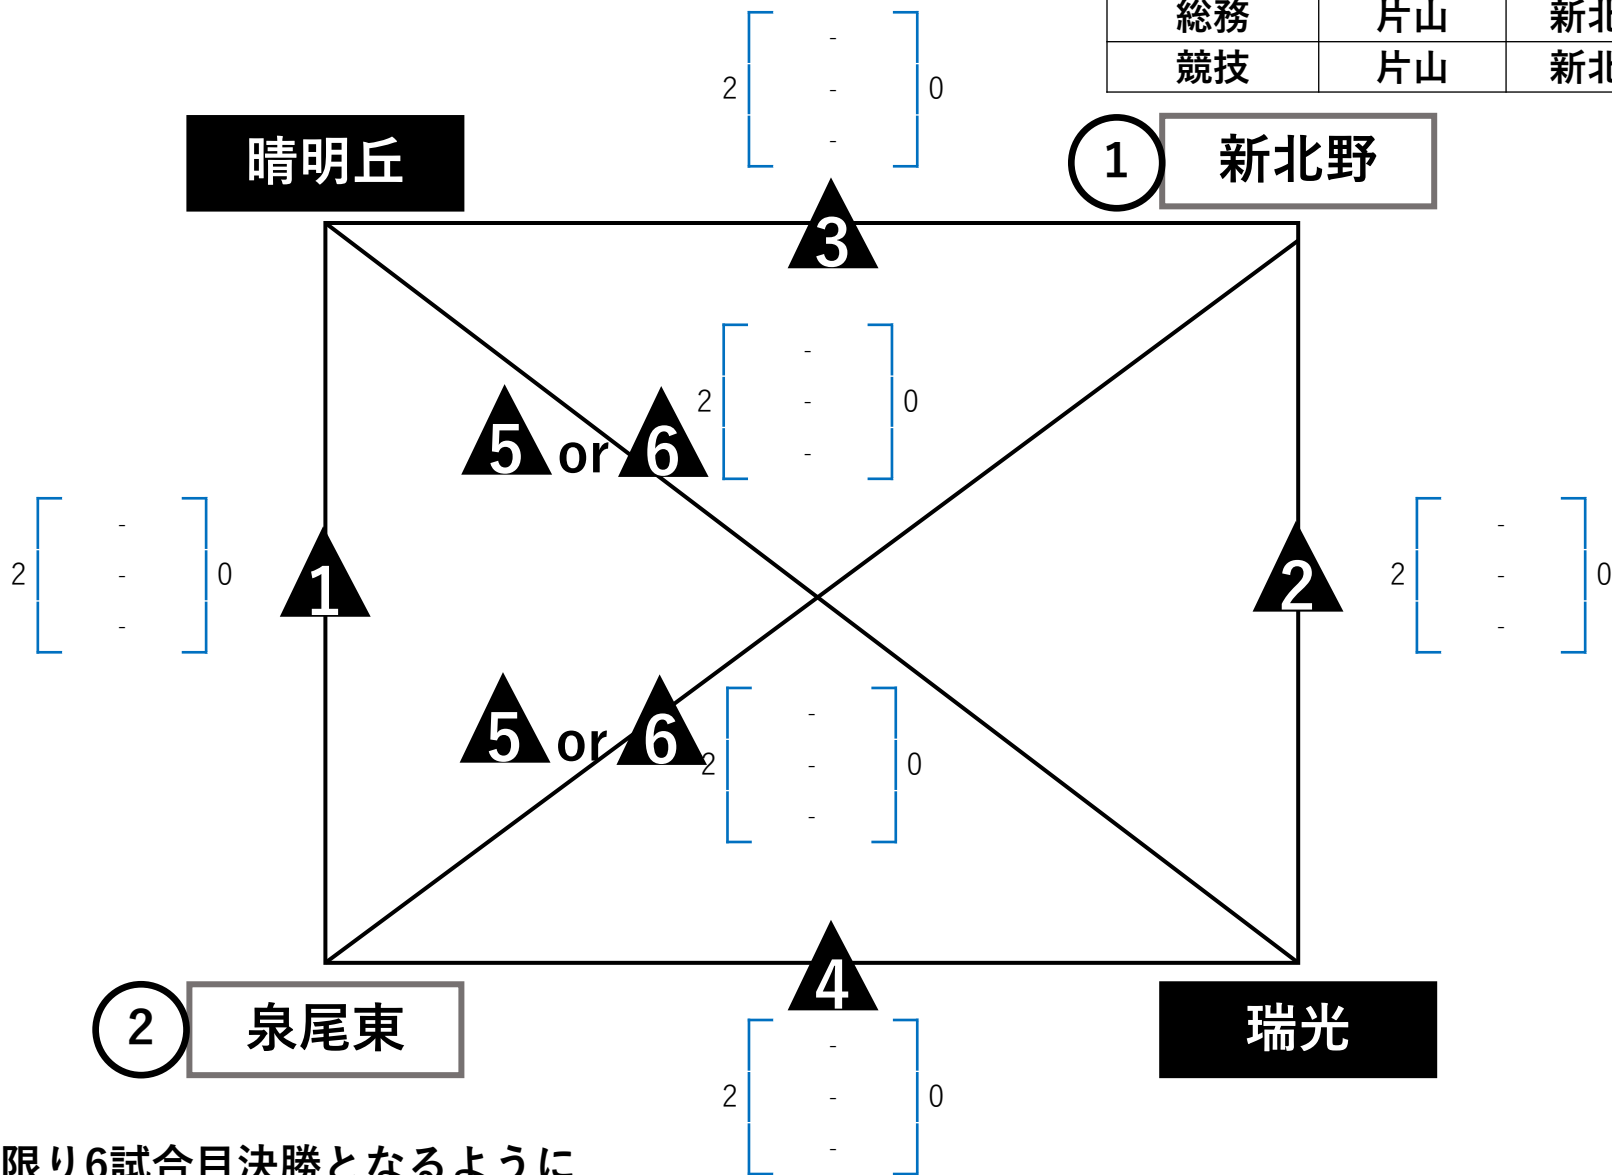

23年度 全国大会大阪市支部予選 男子
 5/21(日) 泉尾東小学校 9:00集合
 府予選進出：フリー

役割	担当者 (敬称略)	チーム
会場	堀部	泉尾東
審判	平野	泉尾東
総務	片山	新北野
競技	片山	新北野

*出来る限り6試合目決勝となるように

23年度 全国大会大阪市支部予選 女子Aブロック
 5/13(土) 大隅東小学校 13:30集合
 府予選進出：上位2チーム

役割	担当者 (敬称略)	チーム
会場	荒見	瑞光
審判	河合	晴明丘
総務	荒見	瑞光
競技	岸本	晴明丘

* 1 試合目勝ちチームが連続試合

23年度 全国大会大阪市支部予選 女子Bブロック
 5/14(日) 東我孫子中学校 8:30集合
 府予選進出：上位2チーム

役割	担当者 (敬称略)	チーム
会場	辻	東我孫子
審判	池上	東小路
総務	松井	泉尾東
競技	吉田	新北野

23年度 全国大会大阪市支部予選 混合Aブロック
 5/13(土) 生野未来学園 9:00集合
 府予選進出：上位2チーム

役割	担当者 (敬称略)	チーム
会場	中井	巽東
審判	中井	巽東
総務	後藤	西天満
競技	木村	姫島

* 1 試合目勝ちチームが連続試合