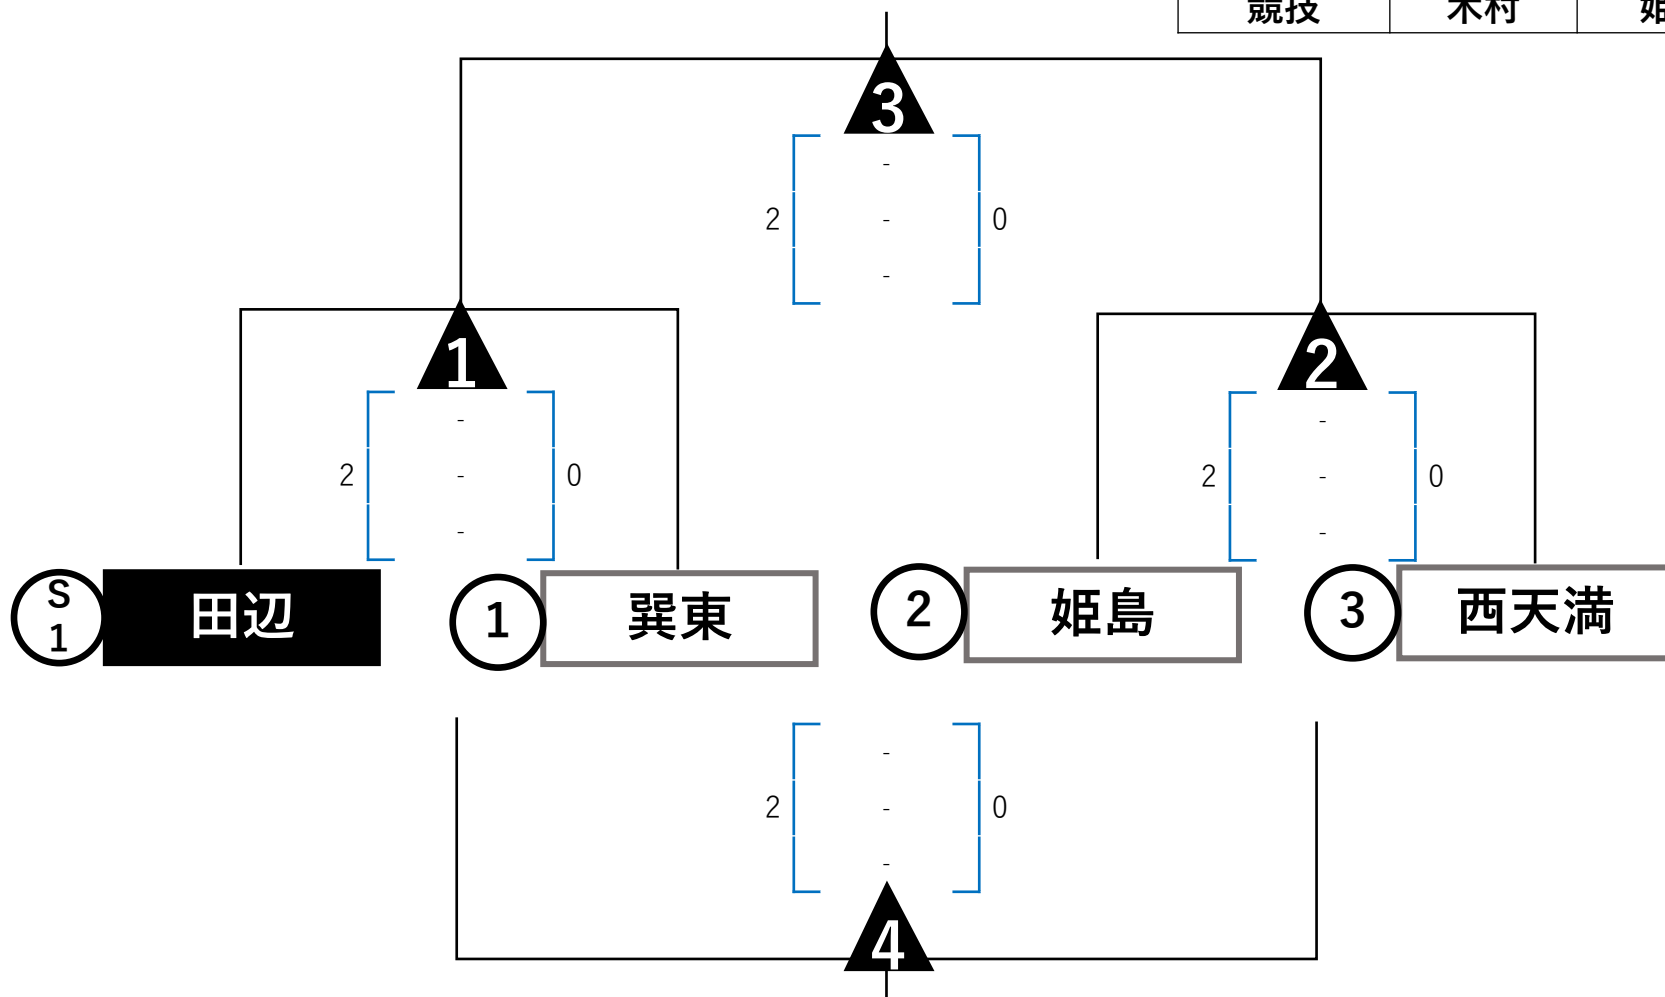

* 1 試合目勝ちチームが連続試合

23年度 全国大会大阪市支部予選 女子Bブロック
 5/14(日) 東我孫子中学校 8:30集合
 府予選進出：上位2チーム

役割	担当者 (敬称略)	チーム
会場	辻	東我孫子
審判	池上	東小路
総務	松井	泉尾東
競技	吉田	新北野

23年度 全国大会大阪市支部予選 混合Aブロック
 5/13(土) 生野未来学園 9:00集合
 府予選進出：上位2チーム

役割	担当者 (敬称略)	チーム
会場	中井	巽東
審判	中井	巽東
総務	後藤	西天満
競技	木村	姫島

* 1 試合目勝ちチームが連続試合