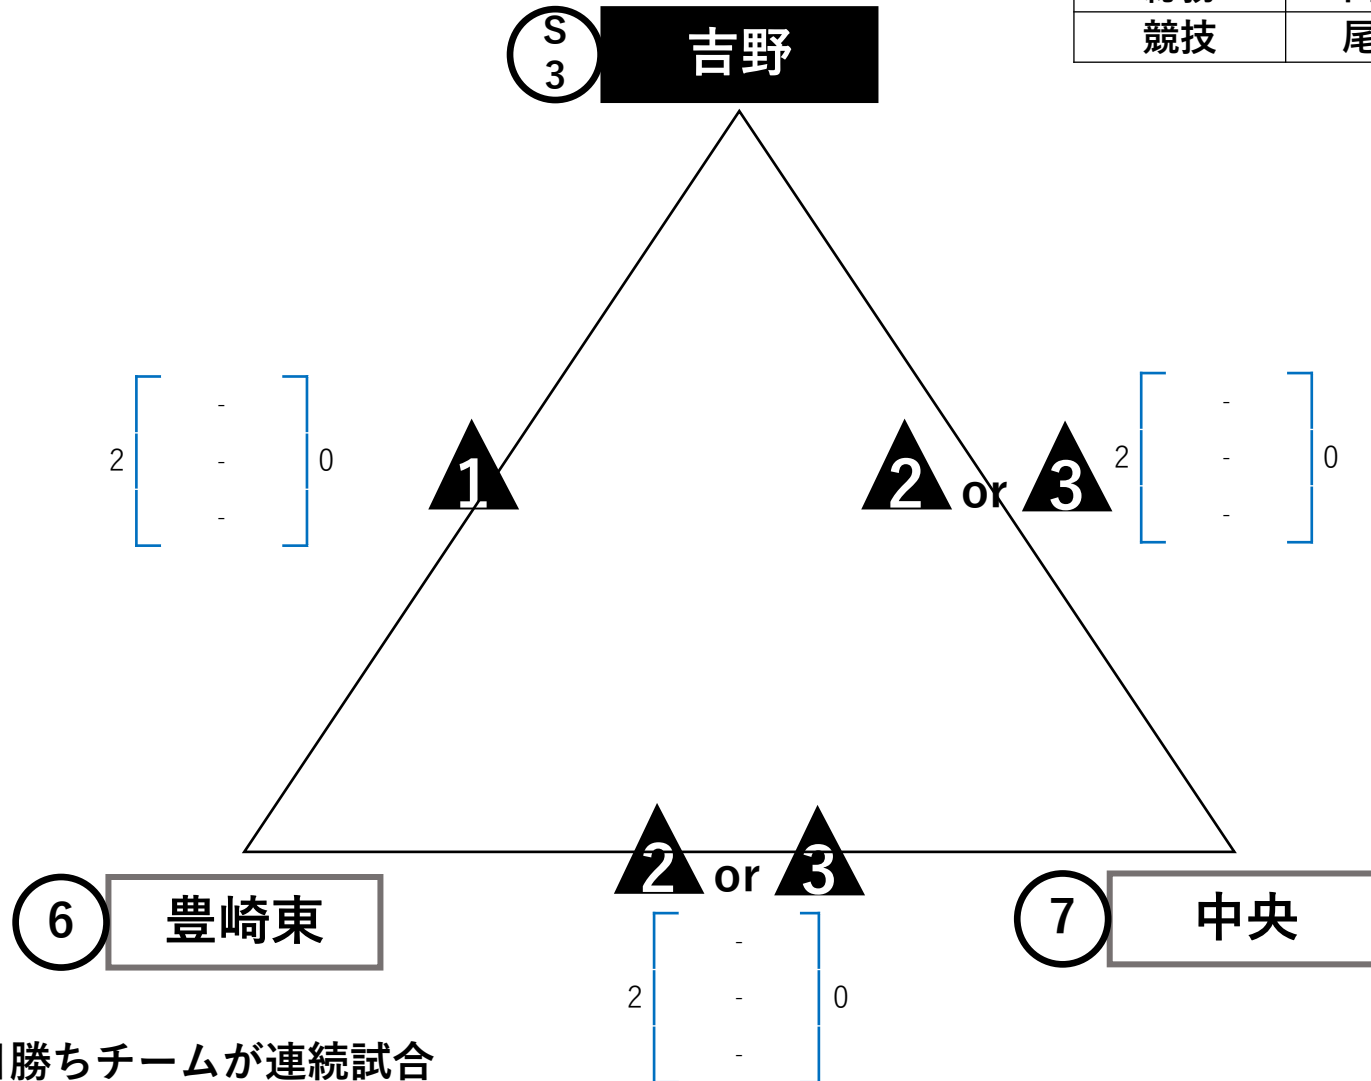

23年度 全国大会大阪市支部予選 混合Bブロック
 5/13(土) 大池小学校 9:00集合
 府予選進出：上位2チーム

役割	担当者 (敬称略)	チーム
会場	森本	中川
審判	森本	中川
総務	山地	吉野
競技	尾崎	中央

* 1 試合目勝ちチームが連続試合

23年度 全国大会大阪市支部予選 混合Cブロック
 5/13(土) 大池小学校 13:00集合
 府予選進出：上位2チーム

役割	担当者 (敬称略)	チーム
会場	森本	中川
審判	森本	中川
総務	山地	吉野
競技	尾崎	中央

* 1 試合目勝ちチームが連続試合