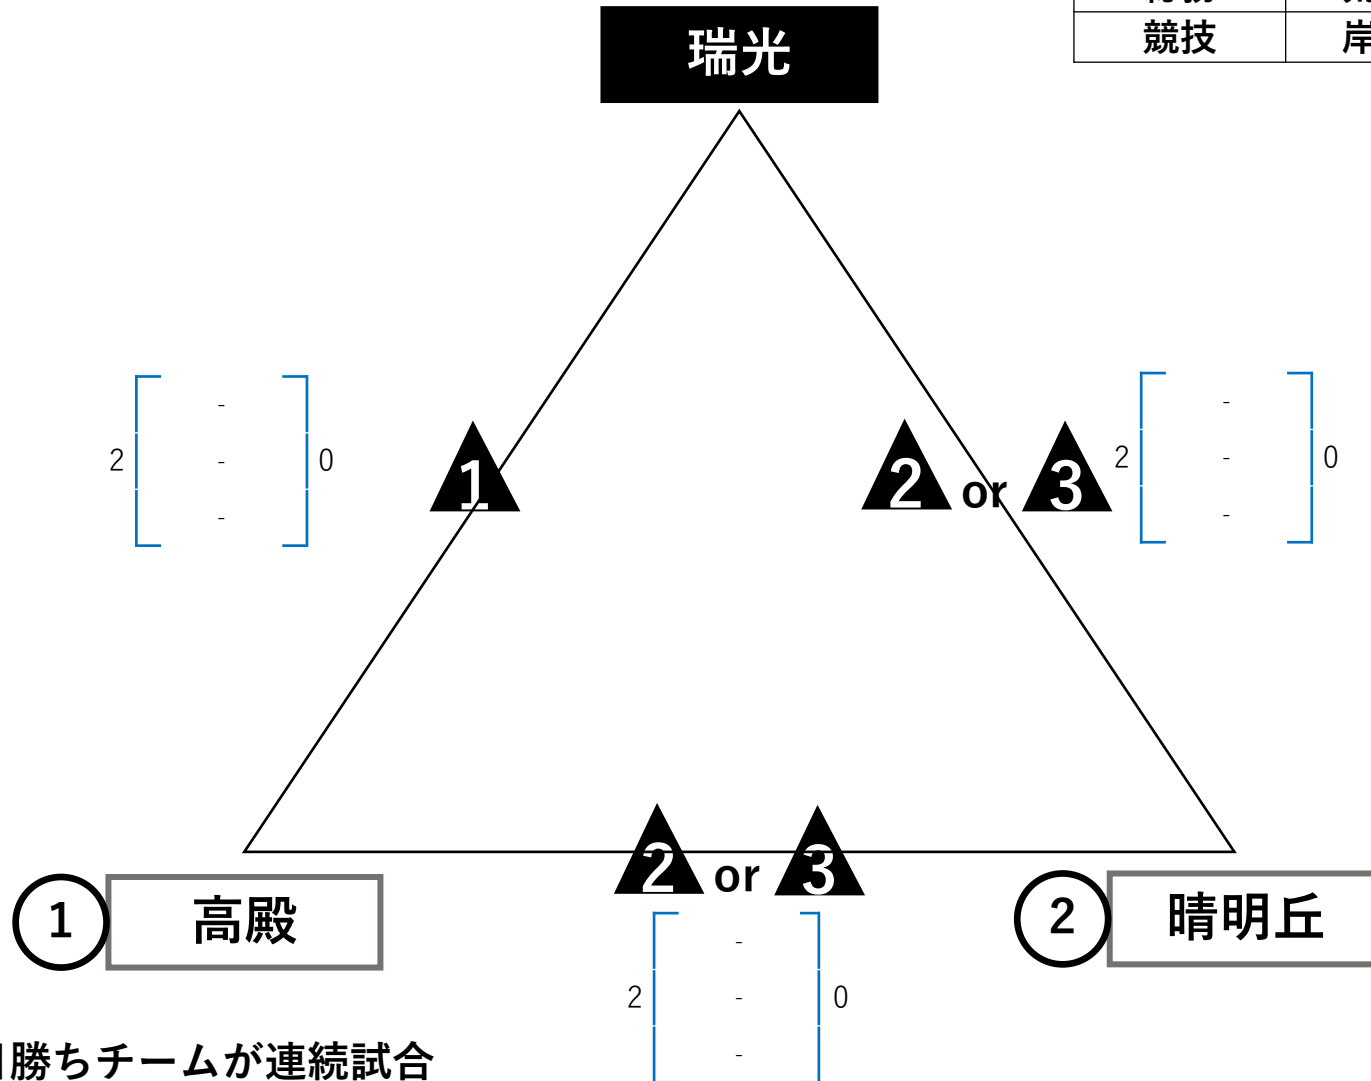

23年度 全国大会大阪市支部予選 男子
 5/21(日) 泉尾東小学校 9:00集合
 府予選進出：フリー

役割	担当者 (敬称略)	チーム
会場	堀部	泉尾東
審判	平野	泉尾東
総務	片山	新北野
競技	片山	新北野

*出来る限り6試合目決勝となるように

23年度 全国大会大阪市支部予選 女子Aブロック
 5/13(土) 大隅東小学校 13:30集合
 府予選進出：上位2チーム

役割	担当者 (敬称略)	チーム
会場	荒見	瑞光
審判	河合	晴明丘
総務	荒見	瑞光
競技	岸本	晴明丘

* 1 試合目勝ちチームが連続試合

23年度 全国大会大阪市支部予選 女子Bブロック
 5/14(日) 東我孫子中学校 8:30集合
 府予選進出：上位2チーム

役割	担当者 (敬称略)	チーム
会場	辻	東我孫子
審判	池上	東小路
総務	松井	泉尾東
競技	吉田	新北野

23年度 全国大会大阪市支部予選 混合Aブロック
 5/13(土) 生野未来学園 9:00集合
 府予選進出：上位2チーム

役割	担当者 (敬称略)	チーム
会場	中井	巽東
審判	中井	巽東
総務	後藤	西天満
競技	木村	姫島

* 1 試合目勝ちチームが連続試合