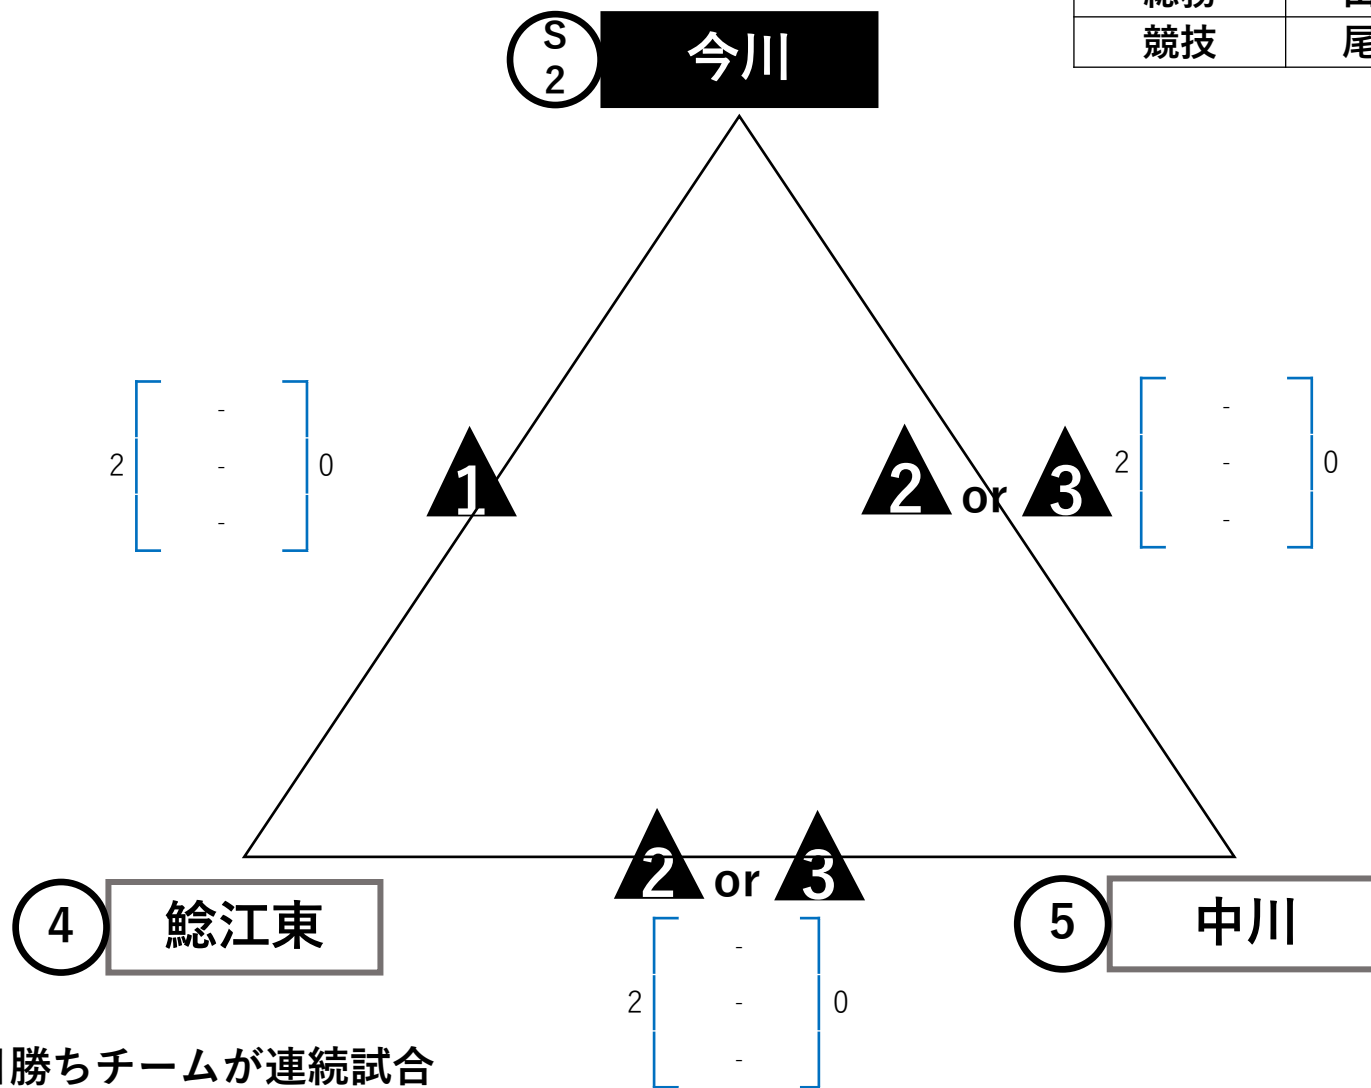

23年度 全国大会大阪市支部予選 混合Bブロック
5/13(土) 大池小学校 9:00集合
府予選進出：上位2チーム

役割	担当者 (敬称略)	チーム
会場	森本	中川
審判	森本	中川
総務	山地	吉野
競技	尾崎	中央

* 1 試合目勝ちチームが連続試合