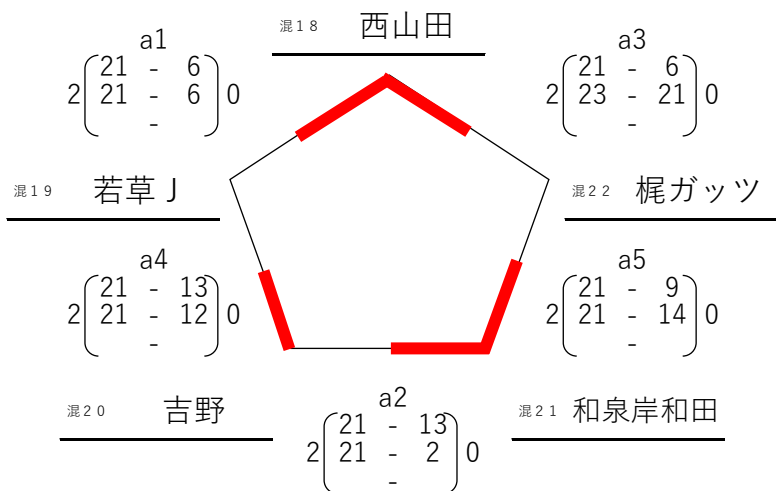

【混合Eブロック】 11月7日(土) 交野 9:00集合