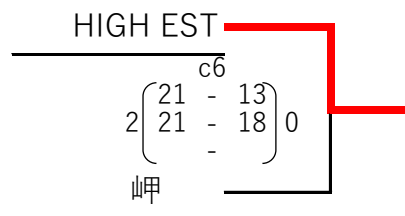

【男子Aブロック】 11月3日(祝) 大浜 9:00集合

【混合Aブロック】 11月3日(祝) 大浜 14:00集合

【女子Aブロック】 11月3日(祝) 大浜 9:00集合

【女子Bブロック】 11月3日(祝) 大浜 14:00集合

【混合Bブロック】 11月3日(祝) 大浜 9:00集合

(優勝決定戦) 2勝が2チームの場合のみ

【混合Cブロック】 11月3日(祝) 大浜 9:00集合

【混合Dブロック】 11月3日(祝) 大浜 14:00集合