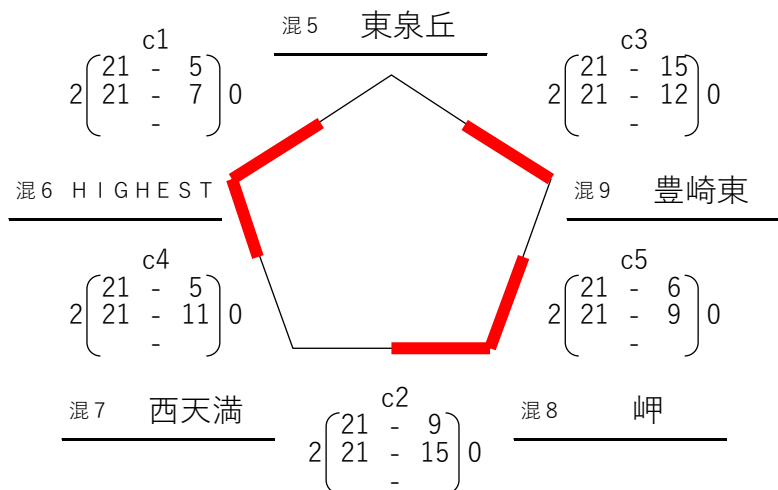

【男子Aブロック】 11月3日(祝) 大浜 9:00集合

【混合Aブロック】 11月3日(祝) 大浜 14:00集合

【女子Aブロック】 11月3日(祝) 大浜 9:00集合

【女子Bブロック】 11月3日(祝) 大浜 14:00集合

【混合Bブロック】 11月3日(祝) 大浜 9:00集合

(優勝決定戦) 2勝が2チームの場合のみ

【混合Cブロック】 11月3日(祝) 大浜 9:00集合

【混合Dブロック】 11月3日(祝) 大浜 14:00集合