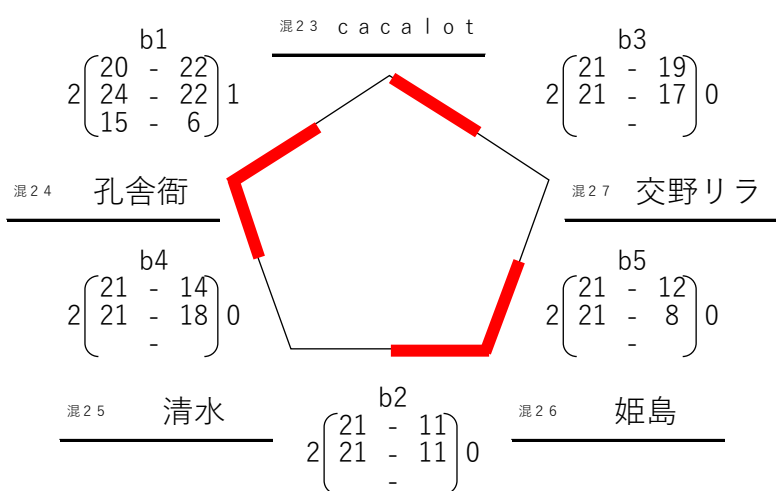

【混合Fブロック】 11月7日(土) 交野 9:00集合