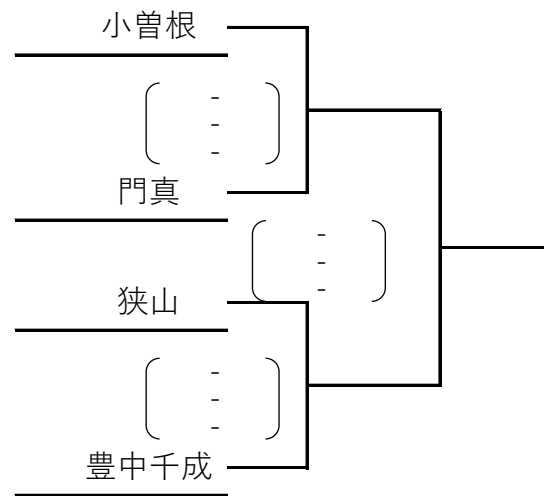

【混合Eブロック】 11月7日(土) 交野 9:00集合

(優勝決定戦) 2勝が2チームの場合のみ

【混合Fブロック】 11月7日(土) 交野 9:00集合

(優勝決定戦) 2勝が2チームの場合のみ

【女子Cブロック】 11月7日(土) 交野 9:00集合

【女子Dブロック】 11月7日(土) 交野 14:00集合

【女子Eブロック】 11月7日(土) 交野 9:00集合

【女子Fブロック】 11月7日(土) 交野 14:00集合

【男子Bブロック】 11月8日(日) 交野 8:00集合

【混合Gブロック】 11月8日(日) 交野 8:00集合

(優勝決定戦) 2勝が2チームの場合のみ

【混合Hブロック】 11月8日(日) 交野 8:00集合

(優勝決定戦) 2勝が2チームの場合のみ

【女子Gブロック】 11月8日(日) 交野 8:00集合

【女子Hブロック】 11月8日(日) 交野 12:30集合

【混合代表戦1日目】 11月15日(日) 西中島小

【混合代表戦1日目】 11月15日(日) 西中島小

【混合代表決定戦2日目】
11月21日(土) 国分東小

【女子代表決定戦Ⅰ】 11月21日(土) 彩都西中

【女子代表決定戦Ⅱ】 11月21日(土) 彩都西中

【男子代表決定戦Ⅰ】 11月21日(土) 国分東小