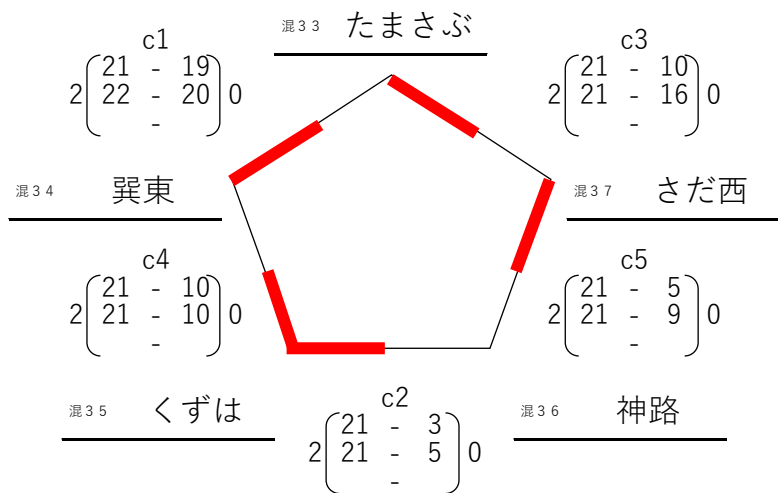

【男子Bブロック】 11月8日(日) 交野 8:00集合

【混合Gブロック】 11月8日(日) 交野 8:00集合

(優勝決定戦) 2勝が2チームの場合のみ

【混合Hブロック】 11月8日(日) 交野 8:00集合

(優勝決定戦) 2勝が2チームの場合のみ

【女子Gブロック】 11月8日(日) 交野 8:00集合

【女子Hブロック】 11月8日(日) 交野 12:30集合

【混合代表戦1日目】 11月15日(日) 西中島小