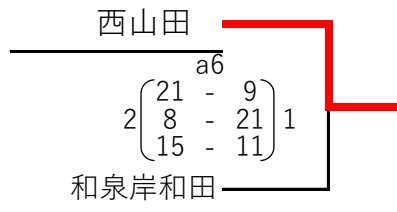

(優勝決定戦) 2勝が2チームの場合のみ