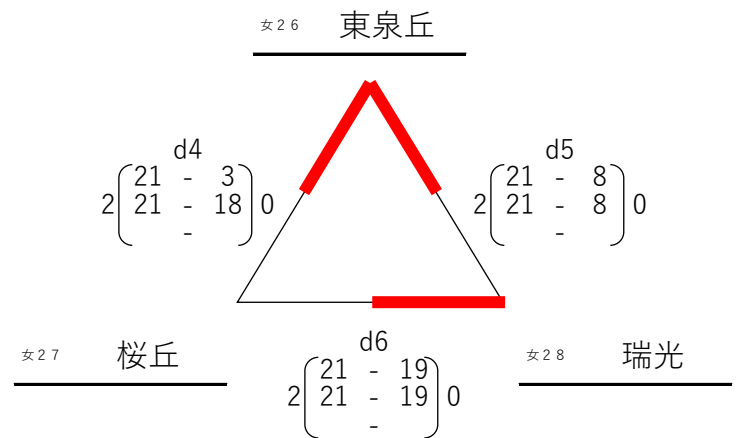

【男子Bブロック】 11月8日(日) 交野 8:00集合

【混合Gブロック】 11月8日(日) 交野 8:00集合

(優勝決定戦) 2勝が2チームの場合のみ

【混合Hブロック】 11月8日(日) 交野 8:00集合

(優勝決定戦) 2勝が2チームの場合のみ

【女子Gブロック】 11月8日(日) 交野 8:00集合

【女子Hブロック】 11月8日(日) 交野 12:30集合

【混合代表戦1日目】 11月15日(日) 西中島小