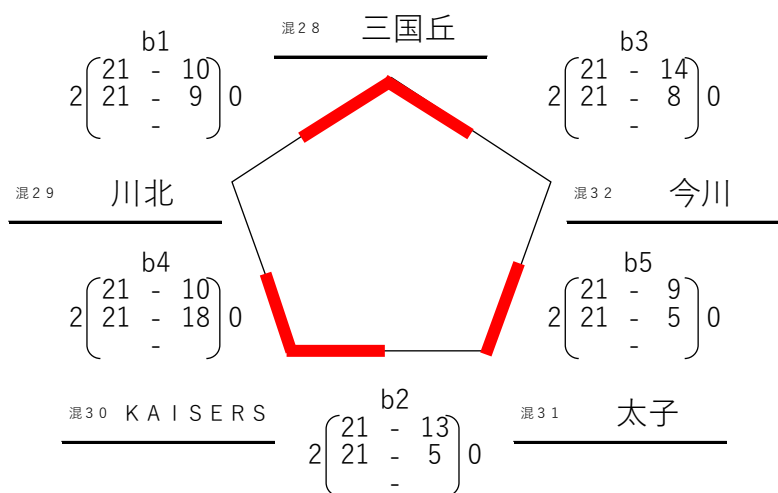

【混合Gブロック】 11月8日(日) 交野 8:00集合