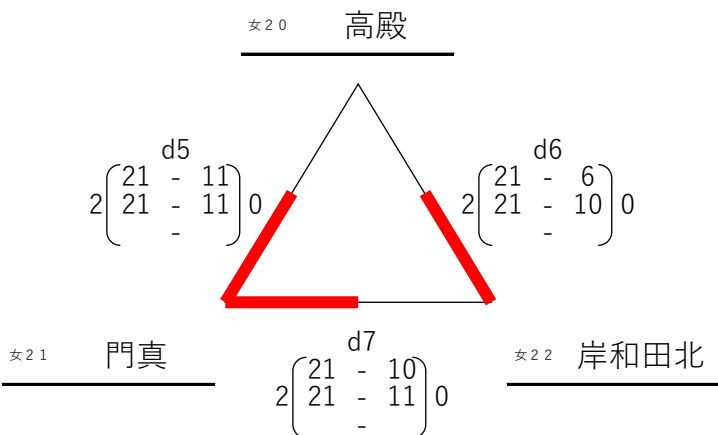

【混合Eブロック】 11月7日(土) 交野 9:00集合

(優勝決定戦) 2勝が2チームの場合のみ

【混合Fブロック】 11月7日(土) 交野 9:00集合

(優勝決定戦) 2勝が2チームの場合のみ

【女子Cブロック】 11月7日(土) 交野 9:00集合

【女子Dブロック】 11月7日(土) 交野 14:00集合

【女子Eブロック】 11月7日(土) 交野 9:00集合

【女子Fブロック】 11月7日(土) 交野 14:00集合