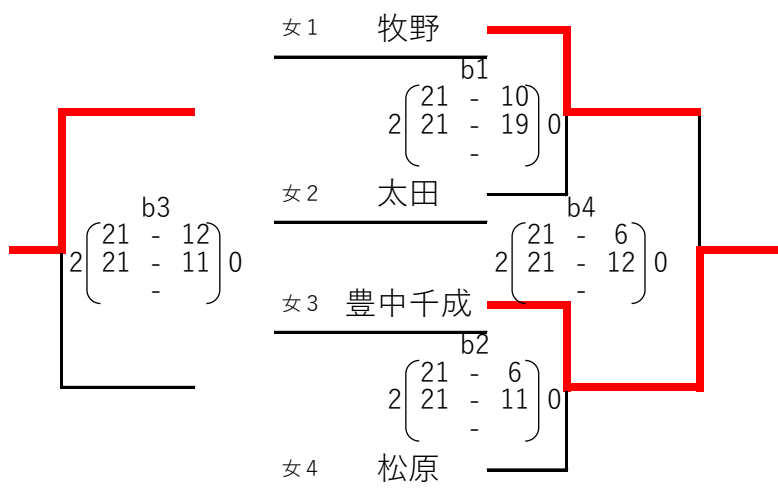

【男子Aブロック】 11月3日(祝) 大浜 9:00集合

【混合Aブロック】 11月3日(祝) 大浜 14:00集合

【女子Aブロック】 11月3日(祝) 大浜 9:00集合

【女子Bブロック】 11月3日(祝) 大浜 14:00集合

【混合Bブロック】 11月3日(祝) 大浜 9:00集合

(優勝決定戦) 2勝が2チームの場合のみ

【混合Cブロック】 11月3日(祝) 大浜 9:00集合

【混合Dブロック】 11月3日(祝) 大浜 14:00集合