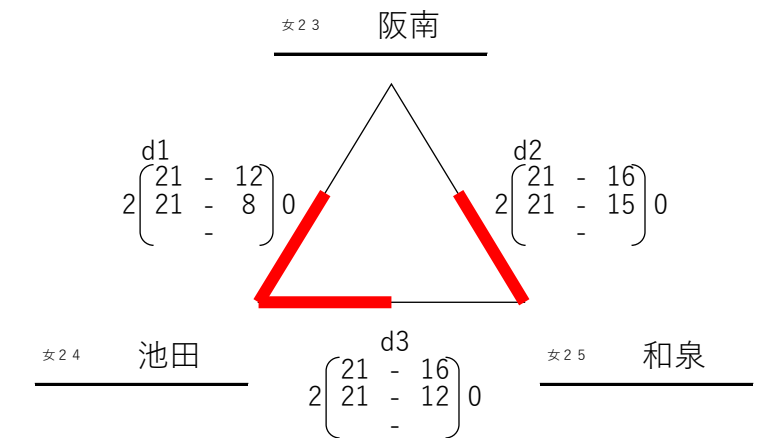

【男子Bブロック】 11月8日(日) 交野 8:00集合

【混合Gブロック】 11月8日(日) 交野 8:00集合

(優勝決定戦) 2勝が2チームの場合のみ

【混合Hブロック】 11月8日(日) 交野 8:00集合

(優勝決定戦) 2勝が2チームの場合のみ

【女子Gブロック】 11月8日(日) 交野 8:00集合

【女子Hブロック】 11月8日(日) 交野 12:30集合

【混合代表戦1日目】 11月15日(日) 西中島小