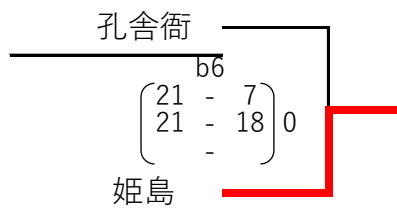

【混合Eブロック】 11月7日(土) 交野 9:00集合

(優勝決定戦) 2勝が2チームの場合のみ

【混合Fブロック】 11月7日(土) 交野 9:00集合

(優勝決定戦) 2勝が2チームの場合のみ

【女子Cブロック】 11月7日(土) 交野 9:00集合

【女子Dブロック】 11月7日(土) 交野 14:00集合

【女子Eブロック】 11月7日(土) 交野 9:00集合

【女子Fブロック】 11月7日(土) 交野 14:00集合