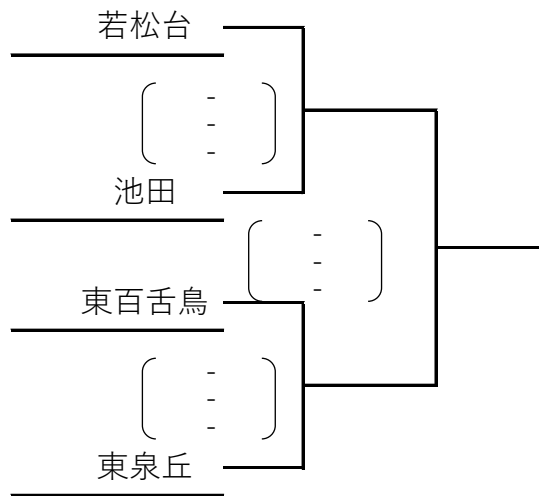

【混合Eブロック】 11月7日(土) 交野 9:00集合

(優勝決定戦) 2勝が2チームの場合のみ

【混合Fブロック】 11月7日(土) 交野 9:00集合

(優勝決定戦) 2勝が2チームの場合のみ

【女子Cブロック】 11月7日(土) 交野 9:00集合

【女子Dブロック】 11月7日(土) 交野 14:00集合

【女子Eブロック】 11月7日(土) 交野 9:00集合

【女子Fブロック】 11月7日(土) 交野 14:00集合

【男子Bブロック】 11月8日(日) 交野 8:00集合

【混合Gブロック】 11月8日(日) 交野 8:00集合

(優勝決定戦) 2勝が2チームの場合のみ

【混合Hブロック】 11月8日(日) 交野 8:00集合

(優勝決定戦) 2勝が2チームの場合のみ

【女子Gブロック】 11月8日(日) 交野 8:00集合

【女子Hブロック】 11月8日(日) 交野 12:30集合

【混合代表戦1日目】 11月15日(日) 西中島小

【混合代表戦1日目】 11月15日(日) 西中島小

【混合代表決定戦2日目】
11月21日(土) 国分東小

【女子代表決定戦Ⅰ】 11月21日(土) 彩都西中

【女子代表決定戦Ⅱ】 11月21日(土) 彩都西中

【男子代表決定戦Ⅰ】 11月21日(土) 国分東小