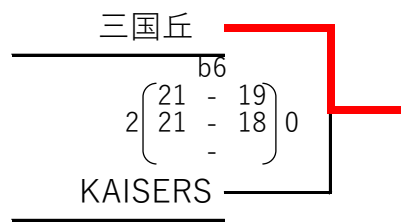

(優勝決定戦) 2勝が2チームの場合のみ