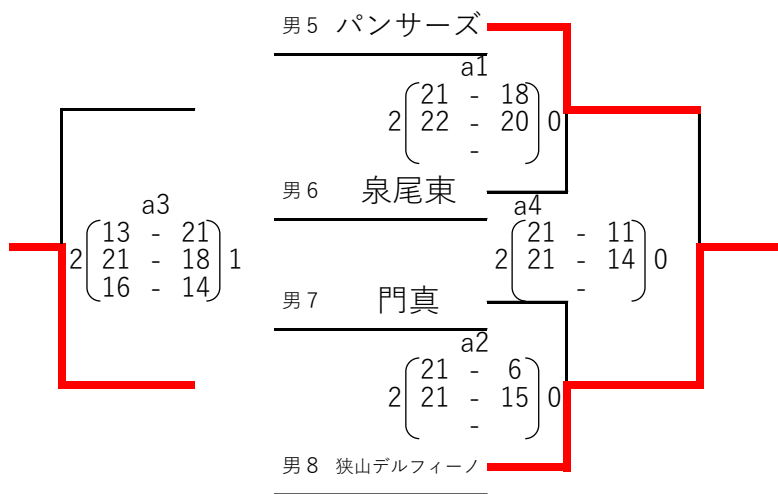

【混合Eブロック】 11月7日(土) 交野 9:00集合

(優勝決定戦) 2勝が2チームの場合のみ

【混合Fブロック】 11月7日(土) 交野 9:00集合

(優勝決定戦) 2勝が2チームの場合のみ

【女子Cブロック】 11月7日(土) 交野 9:00集合

【女子Dブロック】 11月7日(土) 交野 14:00集合

【女子Eブロック】 11月7日(土) 交野 9:00集合

【女子Fブロック】 11月7日(土) 交野 14:00集合

【男子Bブロック】 11月8日(日) 交野 8:00集合

【混合Gブロック】 11月8日(日) 交野 8:00集合

(優勝決定戦) 2勝が2チームの場合のみ

【混合Hブロック】 11月8日(日) 交野 8:00集合

(優勝決定戦) 2勝が2チームの場合のみ

【女子Gブロック】 11月8日(日) 交野 8:00集合

【女子Hブロック】 11月8日(日) 交野 12:30集合

【混合代表戦1日目】 11月15日(日) 西中島小