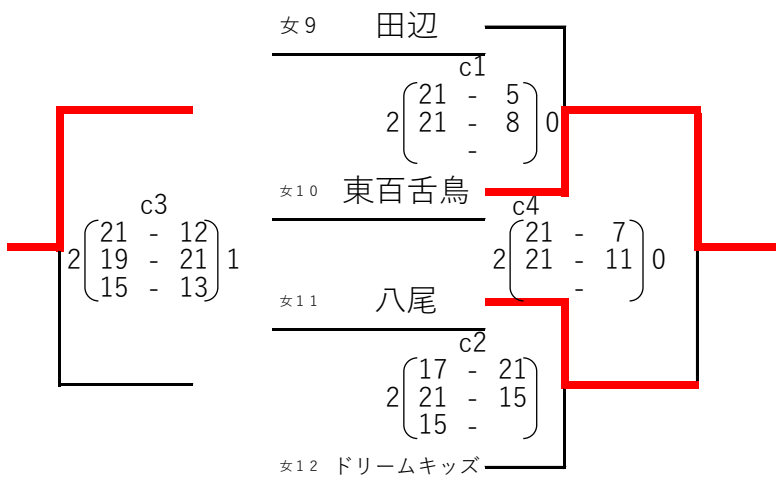

【混合Eブロック】 11月7日(土) 交野 9:00集合

(優勝決定戦) 2勝が2チームの場合のみ

【混合Fブロック】 11月7日(土) 交野 9:00集合

(優勝決定戦) 2勝が2チームの場合のみ

【女子Cブロック】 11月7日(土) 交野 9:00集合

【女子Dブロック】 11月7日(土) 交野 14:00集合

【女子Eブロック】 11月7日(土) 交野 9:00集合

【女子Fブロック】 11月7日(土) 交野 14:00集合

【男子Bブロック】 11月8日(日) 交野 8:00集合

【混合Gブロック】 11月8日(日) 交野 8:00集合

(優勝決定戦) 2勝が2チームの場合のみ

【混合Hブロック】 11月8日(日) 交野 8:00集合

(優勝決定戦) 2勝が2チームの場合のみ

【女子Gブロック】 11月8日(日) 交野 8:00集合

【女子Hブロック】 11月8日(日) 交野 12:30集合

【混合代表戦1日目】 11月15日(日) 西中島小