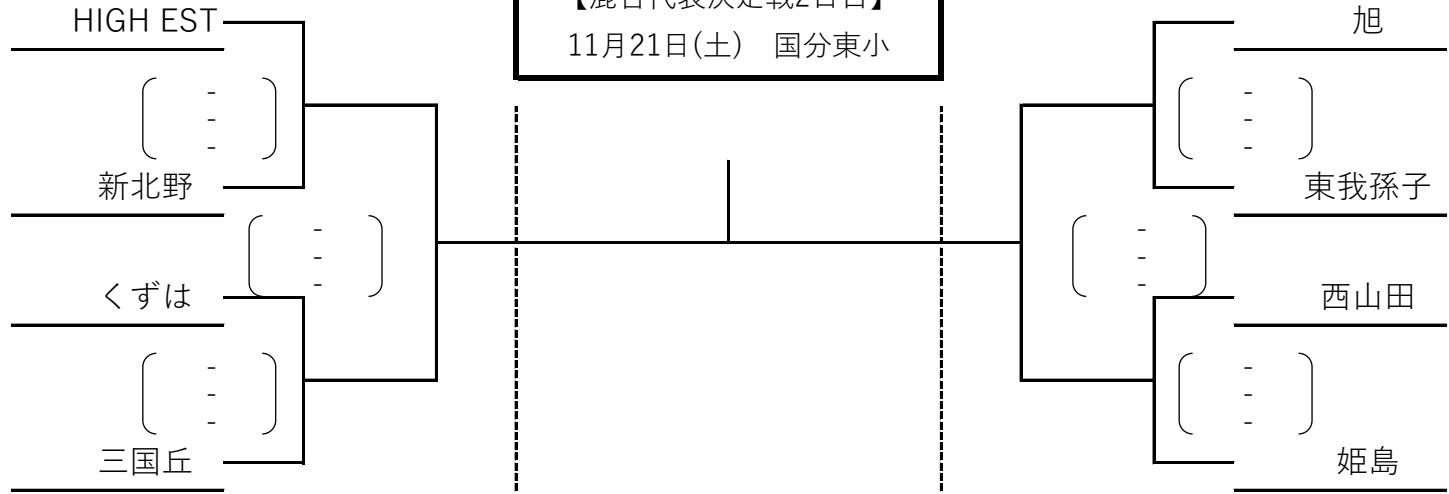

【男子Bブロック】 11月8日(日) 交野 8:00集合

【混合Gブロック】 11月8日(日) 交野 8:00集合

(優勝決定戦) 2勝が2チームの場合のみ

【混合Hブロック】 11月8日(日) 交野 8:00集合

(優勝決定戦) 2勝が2チームの場合のみ

【女子Gブロック】 11月8日(日) 交野 8:00集合

【女子Hブロック】 11月8日(日) 交野 12:30集合

【混合代表戦1日目】 11月15日(日) 西中島小

【混合代表戦1日目】 11月15日(日) 西中島小

【混合代表決定戦2日目】
11月21日(土) 国分東小

【女子代表決定戦Ⅰ】 11月21日(土) 彩都西中

【女子代表決定戦Ⅱ】 11月21日(土) 彩都西中

【男子代表決定戦Ⅰ】 11月21日(土) 国分東小