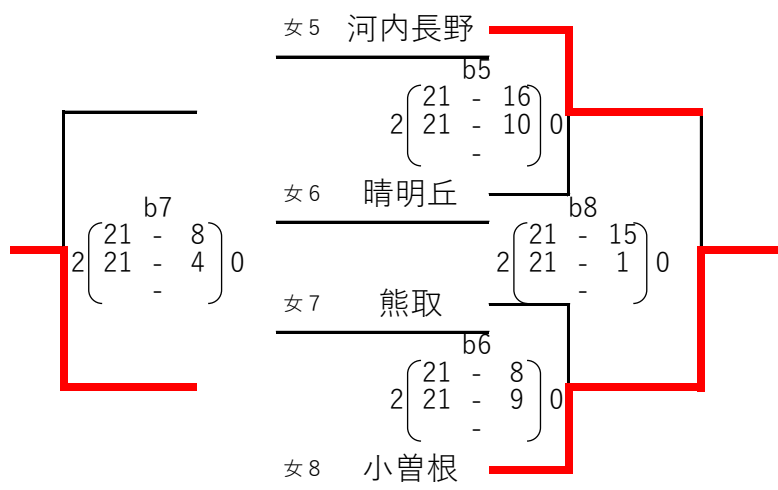

【男子Aブロック】 11月3日(祝) 大浜 9:00集合

【混合Aブロック】 11月3日(祝) 大浜 14:00集合

【女子Aブロック】 11月3日(祝) 大浜 9:00集合

【女子Bブロック】 11月3日(祝) 大浜 14:00集合

【混合Bブロック】 11月3日(祝) 大浜 9:00集合

(優勝決定戦) 2勝が2チームの場合のみ

【混合Cブロック】 11月3日(祝) 大浜 9:00集合

【混合Dブロック】 11月3日(祝) 大浜 14:00集合