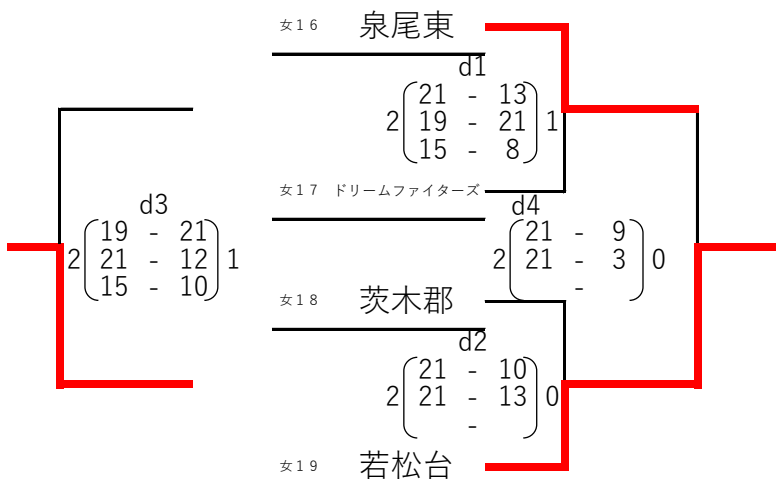

【混合Eブロック】 11月7日(土) 交野 9:00集合

(優勝決定戦) 2勝が2チームの場合のみ

【混合Fブロック】 11月7日(土) 交野 9:00集合

(優勝決定戦) 2勝が2チームの場合のみ

【女子Cブロック】 11月7日(土) 交野 9:00集合

【女子Dブロック】 11月7日(土) 交野 14:00集合

【女子Eブロック】 11月7日(土) 交野 9:00集合

【女子Fブロック】 11月7日(土) 交野 14:00集合

【男子Bブロック】 11月8日(日) 交野 8:00集合

【混合Gブロック】 11月8日(日) 交野 8:00集合

(優勝決定戦) 2勝が2チームの場合のみ

【混合Hブロック】 11月8日(日) 交野 8:00集合

(優勝決定戦) 2勝が2チームの場合のみ

【女子Gブロック】 11月8日(日) 交野 8:00集合

【女子Hブロック】 11月8日(日) 交野 12:30集合

【混合代表戦1日目】 11月15日(日) 西中島小