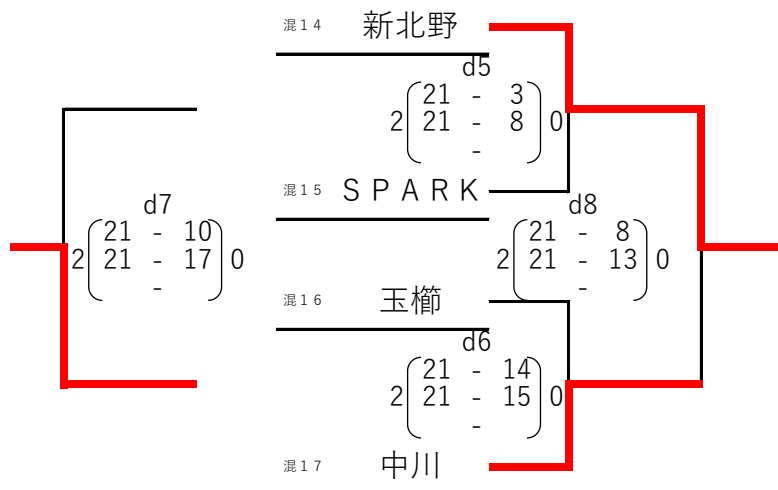

【男子Aブロック】 11月3日(祝) 大浜 9:00集合

【混合Aブロック】 11月3日(祝) 大浜 14:00集合

【女子Aブロック】 11月3日(祝) 大浜 9:00集合

【女子Bブロック】 11月3日(祝) 大浜 14:00集合

【混合Bブロック】 11月3日(祝) 大浜 9:00集合

(優勝決定戦) 2勝が2チームの場合のみ

【混合Cブロック】 11月3日(祝) 大浜 9:00集合

【混合Dブロック】 11月3日(祝) 大浜 14:00集合