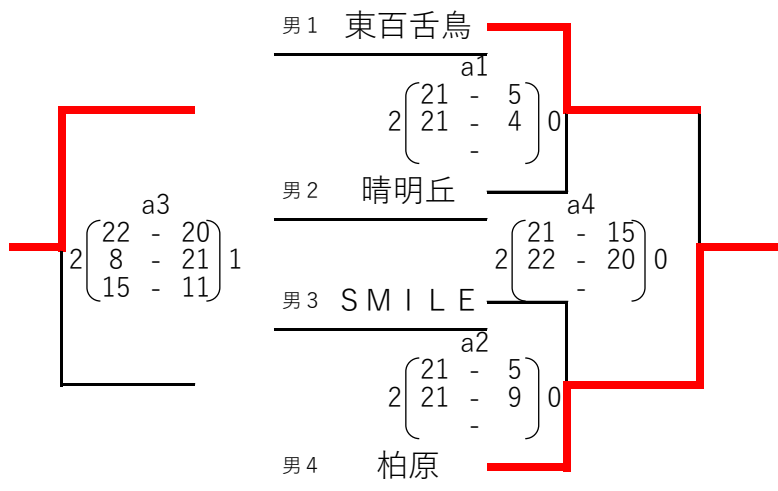

【男子Aブロック】 11月3日(祝) 大浜 9:00集合

【混合Aブロック】 11月3日(祝) 大浜 14:00集合

【女子Aブロック】 11月3日(祝) 大浜 9:00集合

【女子Bブロック】 11月3日(祝) 大浜 14:00集合

【混合Bブロック】 11月3日(祝) 大浜 9:00集合

(優勝決定戦) 2勝が2チームの場合のみ

【混合Cブロック】 11月3日(祝) 大浜 9:00集合

【混合Dブロック】 11月3日(祝) 大浜 14:00集合