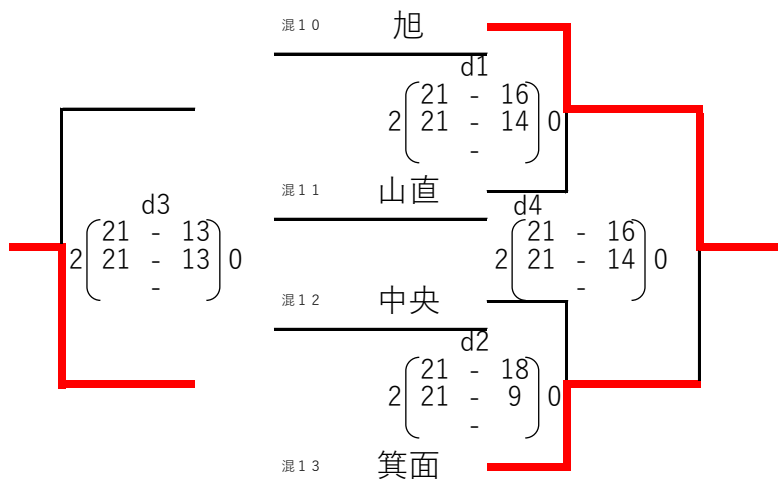

【男子Aブロック】 11月3日(祝) 大浜 9:00集合

【混合Aブロック】 11月3日(祝) 大浜 14:00集合

【女子Aブロック】 11月3日(祝) 大浜 9:00集合

【女子Bブロック】 11月3日(祝) 大浜 14:00集合

【混合Bブロック】 11月3日(祝) 大浜 9:00集合

(優勝決定戦) 2勝が2チームの場合のみ

【混合Cブロック】 11月3日(祝) 大浜 9:00集合

【混合Dブロック】 11月3日(祝) 大浜 14:00集合