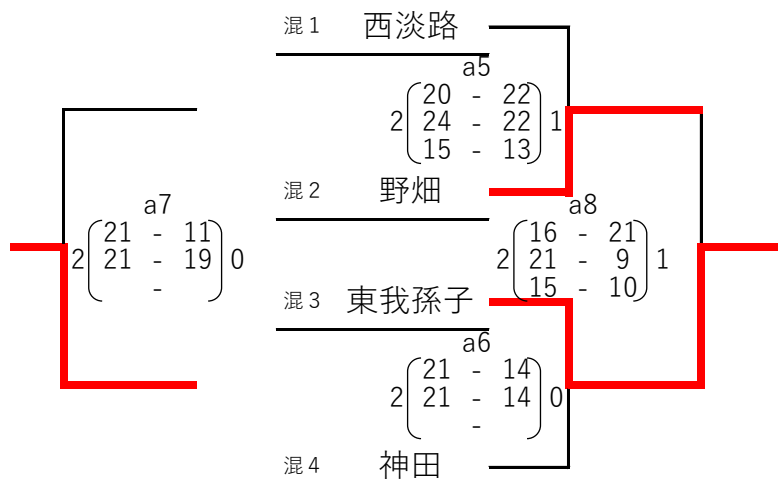

【男子Aブロック】 11月3日(祝) 大浜 9:00集合

【混合Aブロック】 11月3日(祝) 大浜 14:00集合

【女子Aブロック】 11月3日(祝) 大浜 9:00集合

【女子Bブロック】 11月3日(祝) 大浜 14:00集合

【混合Bブロック】 11月3日(祝) 大浜 9:00集合

(優勝決定戦) 2勝が2チームの場合のみ

【混合Cブロック】 11月3日(祝) 大浜 9:00集合

【混合Dブロック】 11月3日(祝) 大浜 14:00集合