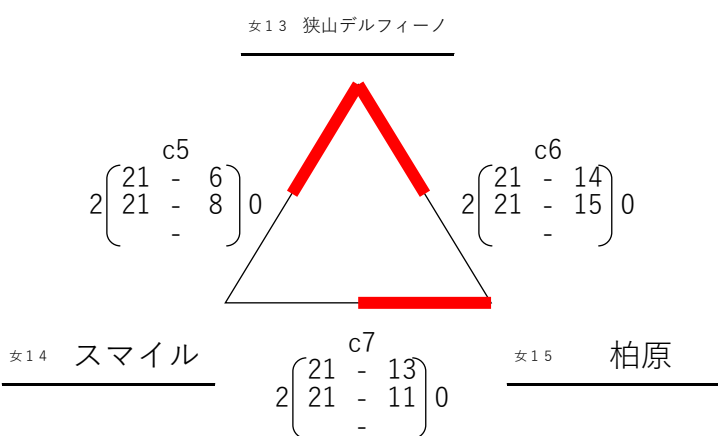

【混合Eブロック】 11月7日(土) 交野 9:00集合

(優勝決定戦) 2勝が2チームの場合のみ

【混合Fブロック】 11月7日(土) 交野 9:00集合

(優勝決定戦) 2勝が2チームの場合のみ

【女子Cブロック】 11月7日(土) 交野 9:00集合

【女子Dブロック】 11月7日(土) 交野 14:00集合

【女子Eブロック】 11月7日(土) 交野 9:00集合

【女子Fブロック】 11月7日(土) 交野 14:00集合