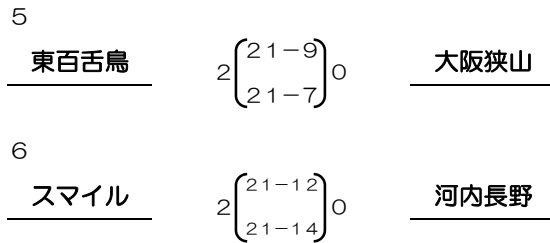

【女子ブロック】 12チーム

aゾーン 10/22 (火) 会場=東鳥取小

bゾーン 10/22 (火) 会場=葛城中

cゾーン 10/22 (火) 会場=土生中

【フレンドリーBブロック】 3チーム

10/20 (日) 会場=太子町立山田小学校

【フレンドリーCブロック】 3チーム

10/20 (日) 会場=太子町立山田小学校