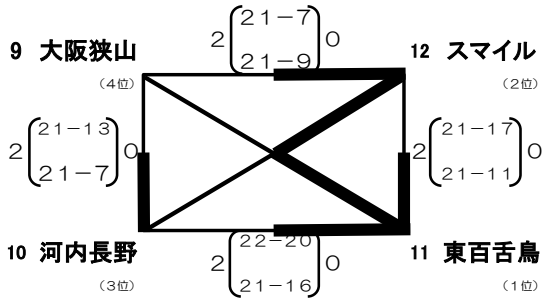

【女子ブロック】 12チーム

aゾーン 10/22 (火) 会場=東鳥取小

bゾーン 10/22 (火) 会場=葛城中

cゾーン 10/22 (火) 会場=土生中

【フレンドリーBブロック】 3チーム

10/20 (日) 会場=太子町立山田小学校

【フレンドリーCブロック】 3チーム

10/20 (日) 会場=太子町立山田小学校