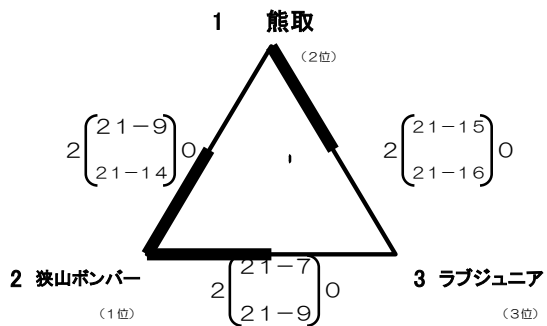

2019年度 秋季大会 阪南支部予選大会

【男子ブロック】 チーム

10/27 (日) 会場=松原東小学校

【男女混合ブロック】 6チーム

10/22 (火) 会場=土生中

【フレンドリーAブロック】 6チーム

aゾーン 10/22 (火) 会場=葛城中

bゾーン 10/22 (火) 会場=葛城中