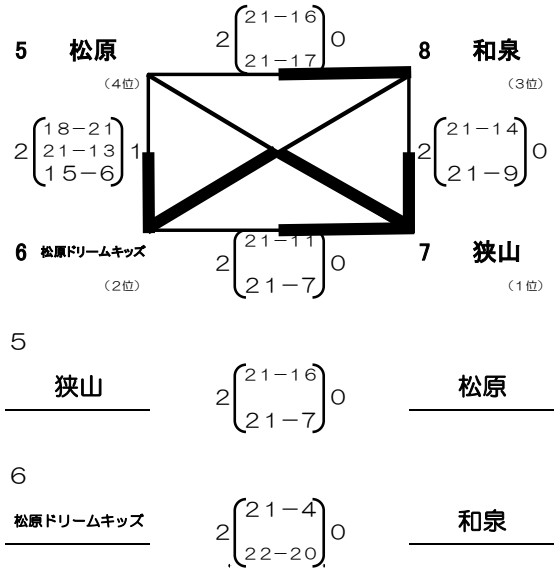

bゾーン 10/22 (火) 会場=葛城中