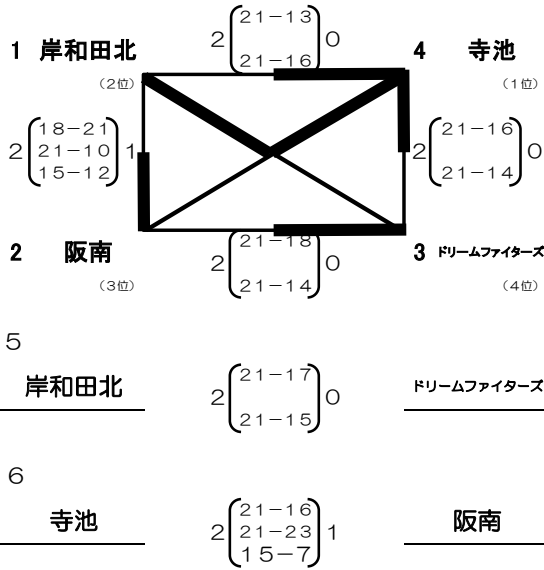

【女子ブロック】 12チーム

aゾーン 10/22 (火) 会場=東鳥取小