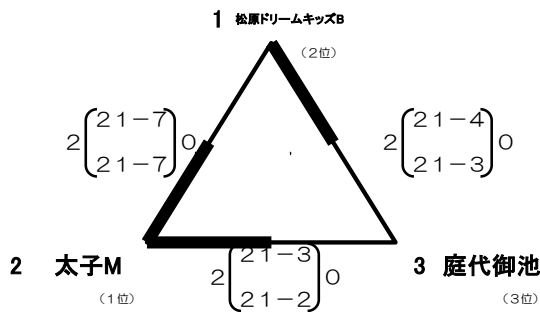

【女子ブロック】 12チーム

aゾーン 10/22 (火) 会場=東鳥取小

bゾーン 10/22 (火) 会場=葛城中

cゾーン 10/22 (火) 会場=土生中

【フレンドリーBブロック】 3チーム

10/20 (日) 会場=太子町立山田小学校

【フレンドリーCブロック】 3チーム

10/20 (日) 会場=太子町立山田小学校