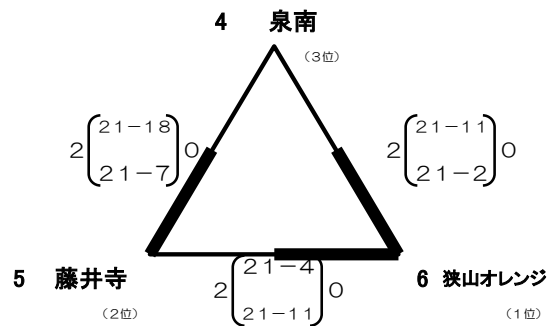

2019年度 秋季大会 阪南支部予選大会

【男子ブロック】 チーム

10/27 (日) 会場=松原東小学校

【男女混合ブロック】 6チーム

10/22 (火) 会場=土生中

【フレンドリーAブロック】 6チーム

aゾーン 10/22 (火) 会場=葛城中

bゾーン 10/22 (火) 会場=葛城中