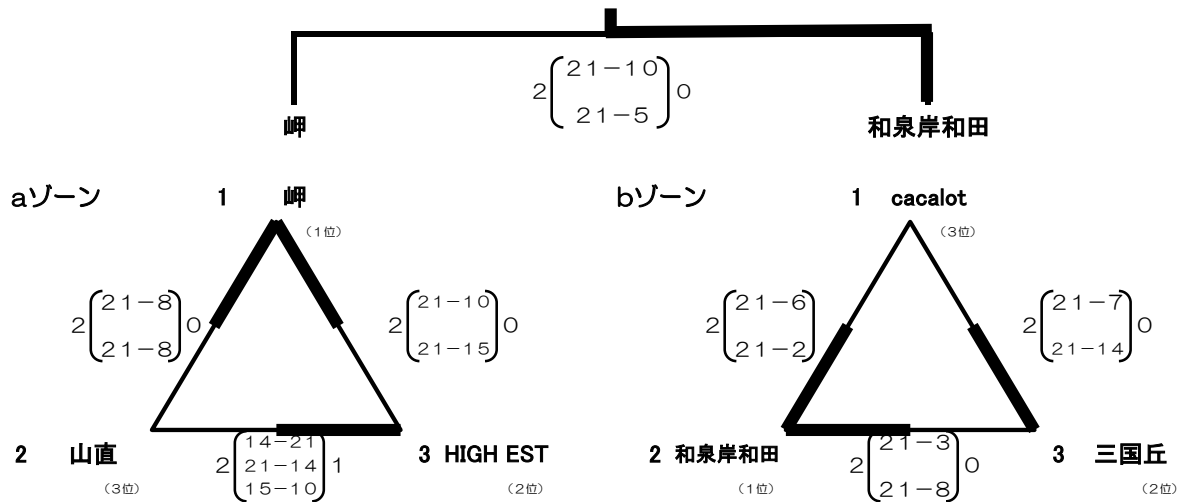

2019年度 秋季大会 阪南支部予選大会

【男子ブロック】 チーム

10/27 (日) 会場=松原東小学校

【男女混合ブロック】 6チーム

10/22 (火) 会場=土生中

【フレンドリーAブロック】 6チーム

aゾーン 10/22 (火) 会場=葛城中

bゾーン 10/22 (火) 会場=葛城中