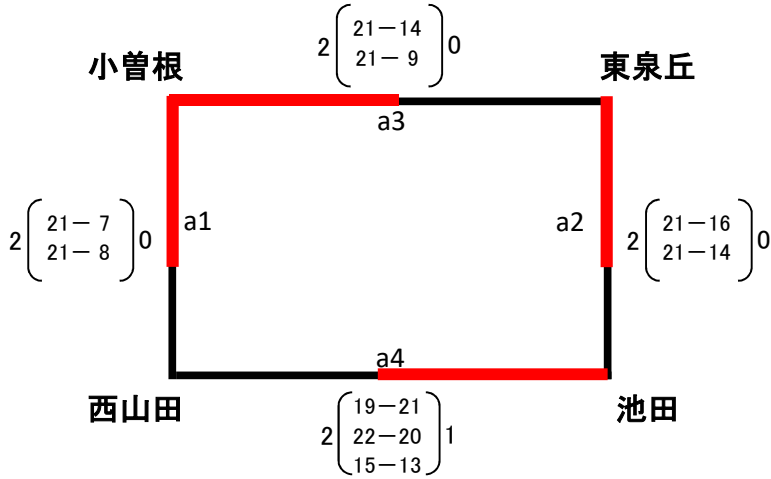

大阪府秋季大会 北大阪支部予選大会 女子の部

令和元年10月14日(月・祝)
8時30分集合

- ・予選参加全チーム府大会出場できますので、順位決めの大会になります。(豊中千成はシード)
- ・試合はすべて3セットマッチ、ジュース有。

A:豊南小学校

	対戦		審判
1	小曾根	vs 西山田	東泉丘
2	池田	vs 東泉丘	西山田
3	小曾根	vs 東泉丘	池田
4	西山田	vs 池田	小曾根

B:庄内小学校