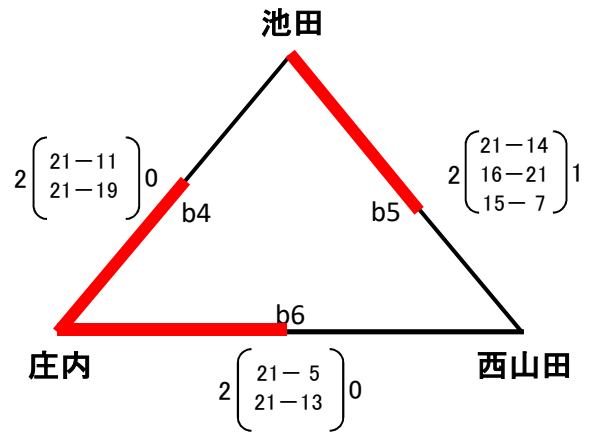

B:庄内小学校

	対戦		審判
4	池田	vs 庄内	西山田
5	池田	vs 西山田	庄内
6	庄内	vs 西山田	池田
		vs	

【試合結果】

1位 茨木郡 2位 小曾根 3位 太田 4位 東泉丘

5位 庄内 6位 池田 7位 西山田