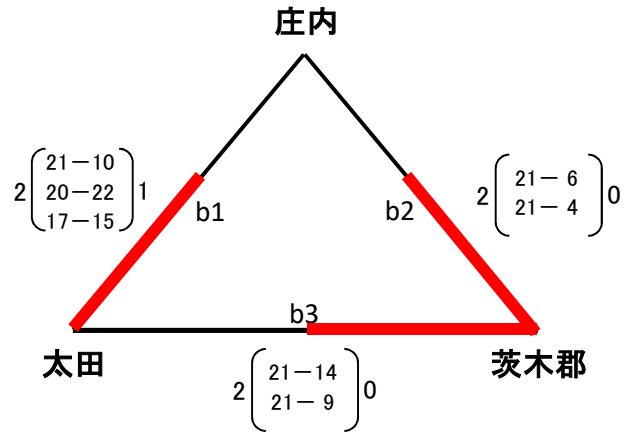

対戦		審判
1	庄内	vs 太田	茨木郡
2	庄内	vs 茨木郡	太田
3	太田	vs 茨木郡	庄内
		vs