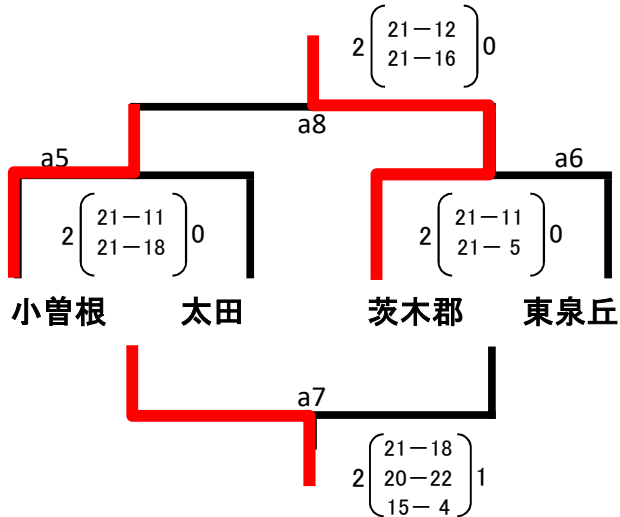

A:豊南小学校

	対戦		審判
5	小曾根	vs 太田	茨木郡 東泉丘
6	茨木郡	vs 東泉丘	小曾根 太田
7	太田	vs 東泉丘	小曾根 茨木郡
8	小曾根	vs 茨木郡	太田 東泉丘