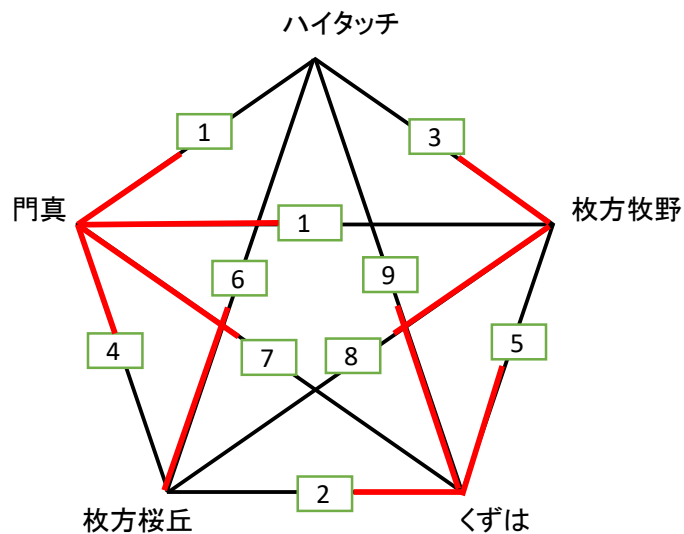

かんぽ生命ドリームカップ 中北河内支部男子の部

最終順位	
1位	柏原
2位	パンサーズJ
3位	門真

試合順	点数	
①		
パンサーズ	(21-12 14-21 15-12)	門真
②		
パンサーズ	(3-21 9-21 -)	柏原
③		
門真	(3-21 3-21 -)	柏原

かんぽ生命ドリームカップ 中北河内支部女子の部

最終順	
1位	門真
2位	枚方桜丘
3位	枚方牧野
4位	ハイタッチ
5位	くずは

試合順	点数	試合順	点数		
①	ハイタッチ (10-21, 4-21) 勝ち点0 審判:④	門真 (勝ち点3)	⑥	ハイタッチ (19-21, 14-21) 勝ち点0 審判:⑤	枚方桜丘 (勝ち点3)
②	枚方桜丘 (19-21, 5-21) 勝ち点0 審判:①	くずは (勝ち点3)	⑦	門真 (21-8, 21-15) 勝ち点3 審判:①	くずは (勝ち点0)
③	ハイタッチ (17-21, 15-21) 勝ち点0 審判:③	枚方牧野 (勝ち点3)	⑧	枚方桜丘 (20-21, 19-21) 勝ち点0 審判:②	枚方牧野 (勝ち点3)
④	門真 (21-4, 21-11) 勝ち点3 審判:⑤	枚方桜丘 (勝ち点0)	⑨	ハイタッチ (11-21, 13-21) 勝ち点0 審判:③	くずは (勝ち点3)
⑤	くずは (21-8, 21-18) 勝ち点3 審判:②	枚方牧野 (勝ち点0)	⑩	門真 (21-10, 21-7) 勝ち点3 審判:④	枚方牧野 (勝ち点0)

チーム名	勝ち点
①ハイタッチ	0
②門真	12
③枚方桜丘	3
④くずは	9
⑤枚方牧野	6

かんぽ生命ドリームカップ 中北河内支部混合の部

- 最終順位**
- 1位 八尾J
 - 2位 さだ西っ子
 - 3位 近畿キッズ
 - 4位 孔舎衛

試合順	点数	
①	孔舎衛 (3-21 4-21 -)	さだ西っ子
②	近畿キッズ (7-21 9-21 -)	八尾J
③	孔舎衛 (15-21 5-21 -)	八尾J
④	さだ西っ子 (21-1 21-8 -)	近畿キッズ
⑤	孔舎衛 (21-18 18-21 15-17)	近畿キッズ
⑥	さだ西っ子 (21-16 21-23 13-15)	八尾J