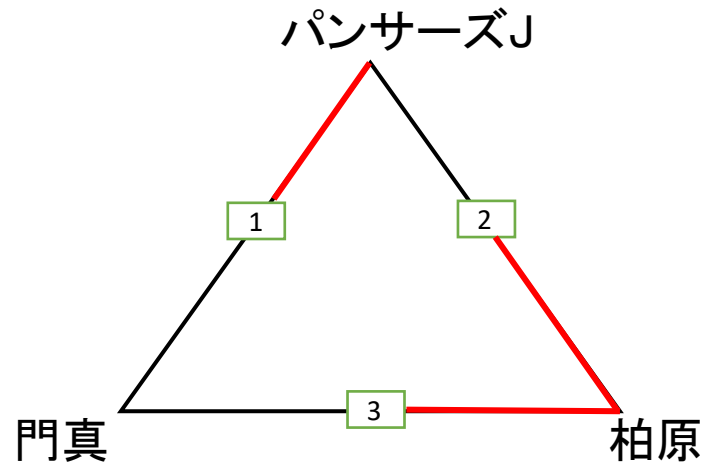

かんぽ生命ドリームカップ 中北河内支部男子の部

最終順位	
1位	柏原
2位	パンサーズJ
3位	門真

試合順	点数	
①		
パンサーズ	(21-12 14-21 15-12)	門真
②		
パンサーズ	(3-21 9-21 -)	柏原
③		
門真	(3-21 3-21 -)	柏原

かんぽ生命ドリームカップ 中北河内支部女子の部

最終順	
1位	門真
2位	枚方桜丘
3位	枚方牧野
4位	ハイタッチ
5位	くずは

試合順	点数	試合順	点数		
①	ハイタッチ (10-21, 4-21) 勝ち点0 審判:④	門真 (勝ち点3)	⑥	ハイタッチ (19-21, 14-21) 勝ち点0 審判:⑤	枚方桜丘 (勝ち点3)
②	枚方桜丘 (19-21, 5-21) 勝ち点0 審判:①	くずは (勝ち点3)	⑦	門真 (21-8, 21-15) 勝ち点3 審判:①	くずは (勝ち点0)
③	ハイタッチ (17-21, 15-21) 勝ち点0 審判:③	枚方牧野 (勝ち点3)	⑧	枚方桜丘 (20-21, 19-21) 勝ち点0 審判:②	枚方牧野 (勝ち点3)
④	門真 (21-4, 21-11) 勝ち点3 審判:⑤	枚方桜丘 (勝ち点0)	⑨	ハイタッチ (11-21, 13-21) 勝ち点0 審判:③	くずは (勝ち点3)
⑤	くずは (21-8, 21-18) 勝ち点3 審判:②	枚方牧野 (勝ち点0)	⑩	門真 (21-10, 21-7) 勝ち点3 審判:④	枚方牧野 (勝ち点0)