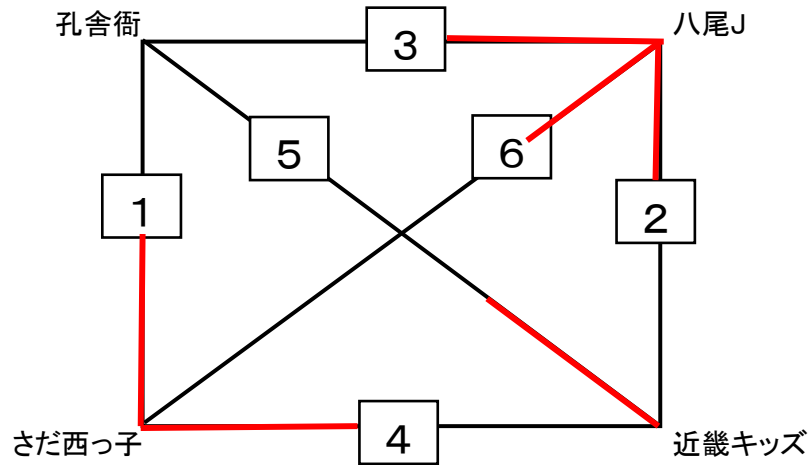

かんぽ生命ドリームカップ 中北河内支部混合の部

1. **最終順位**
2. 1位 八尾J
   - 2位 さだ西っ子
   - 3位 近畿キッズ
   - 4位 孔舎衛

試合順	点数	
①	孔舎衛 (3-21 4-21 -)	さだ西っ子
②	近畿キッズ (7-21 9-21 -)	八尾J
③	孔舎衛 (15-21 5-21 -)	八尾J
④	さだ西っ子 (21-1 21-8 -)	近畿キッズ
⑤	孔舎衛 (21-18 18-21 15-17)	近畿キッズ
⑥	さだ西っ子 (21-16 21-23 13-15)	八尾J