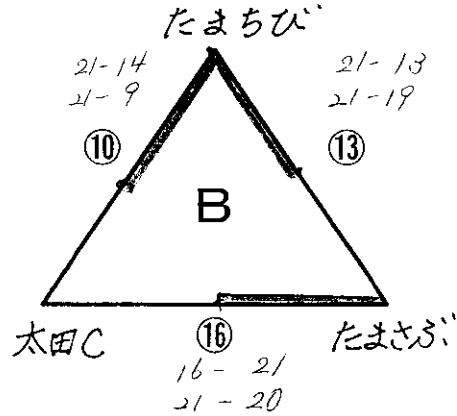

北 摂 支 部 ソ フ ト バ レ ー ボ ー ル 大 会

平成30年11月17日(土)
 <西河原公園屋内運動場>

予 選 リ ー グ

順 位 決 定 リ ー グ

<1位ブロック>

1位リーグ

① 太 田 A

② 清 水 A

③ 太 田 B

<2位ブロック>

2位リーグ

① た ま ち び

② た ま さ ぶ

③ 太 田 C

<3位ブロック>

3位リーグ