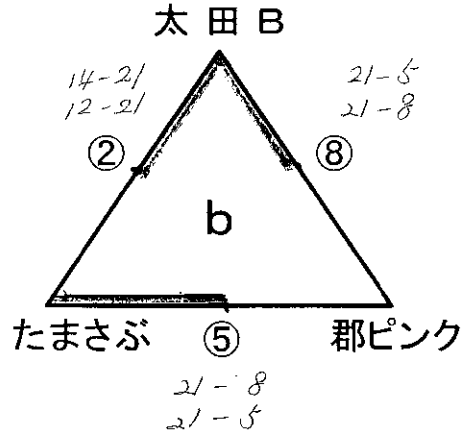

北 摂 支 部 ソ フ ト バ レ ー ボ ー ル 大 会

平成30年11月17日(土)
 <西河原公園屋内運動場>

予 選 リ ー グ

順 位 決 定 リ ー グ

<1位ブロック>

1位リーグ

① 太 田 A

② 清 水 A

③ 太 田 B

<2位ブロック>

2位リーグ

① た ま ち び

② た ま さ ぶ

③ 太 田 C

<3位ブロック>

3位リーグ

① 清 水 B

② 郡 レ ッ ド

③ 郡 ピ ン ク