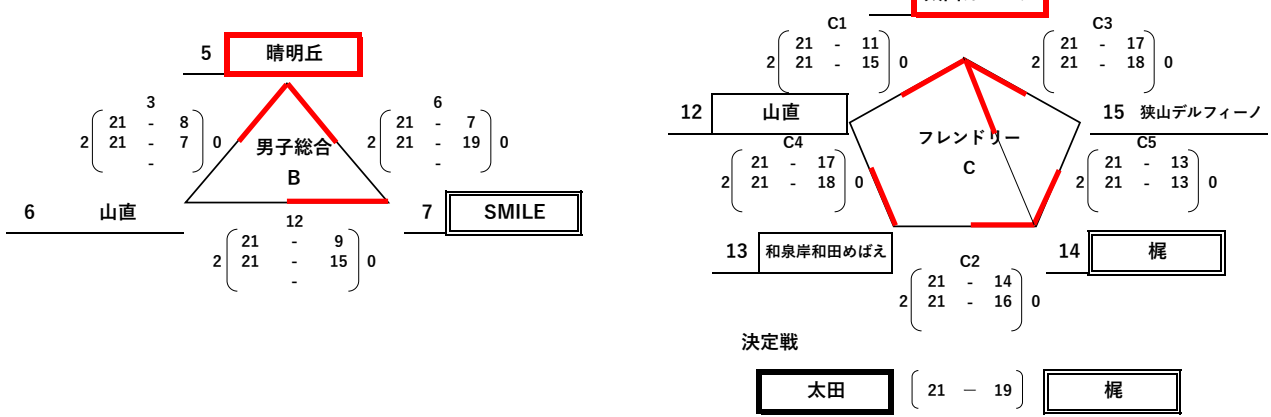

和泉

豊中千成

瑞光

※集合14:00

くずは

河内長野

サブコート

男子の部 堺市家原大池体育館 集合17:00

※2勝、1位が決まったら終了

大阪代表1	新北野
大阪代表2	東百舌鳥

女子の部 いきいきランド交野 サブアリーナ 開館8:00

大阪代表1	茨木
大阪代表2	河内長野
大阪代表3	豊中千成
大阪代表4	東百舌鳥
大阪代表5	瑞光
大阪代表6	太子