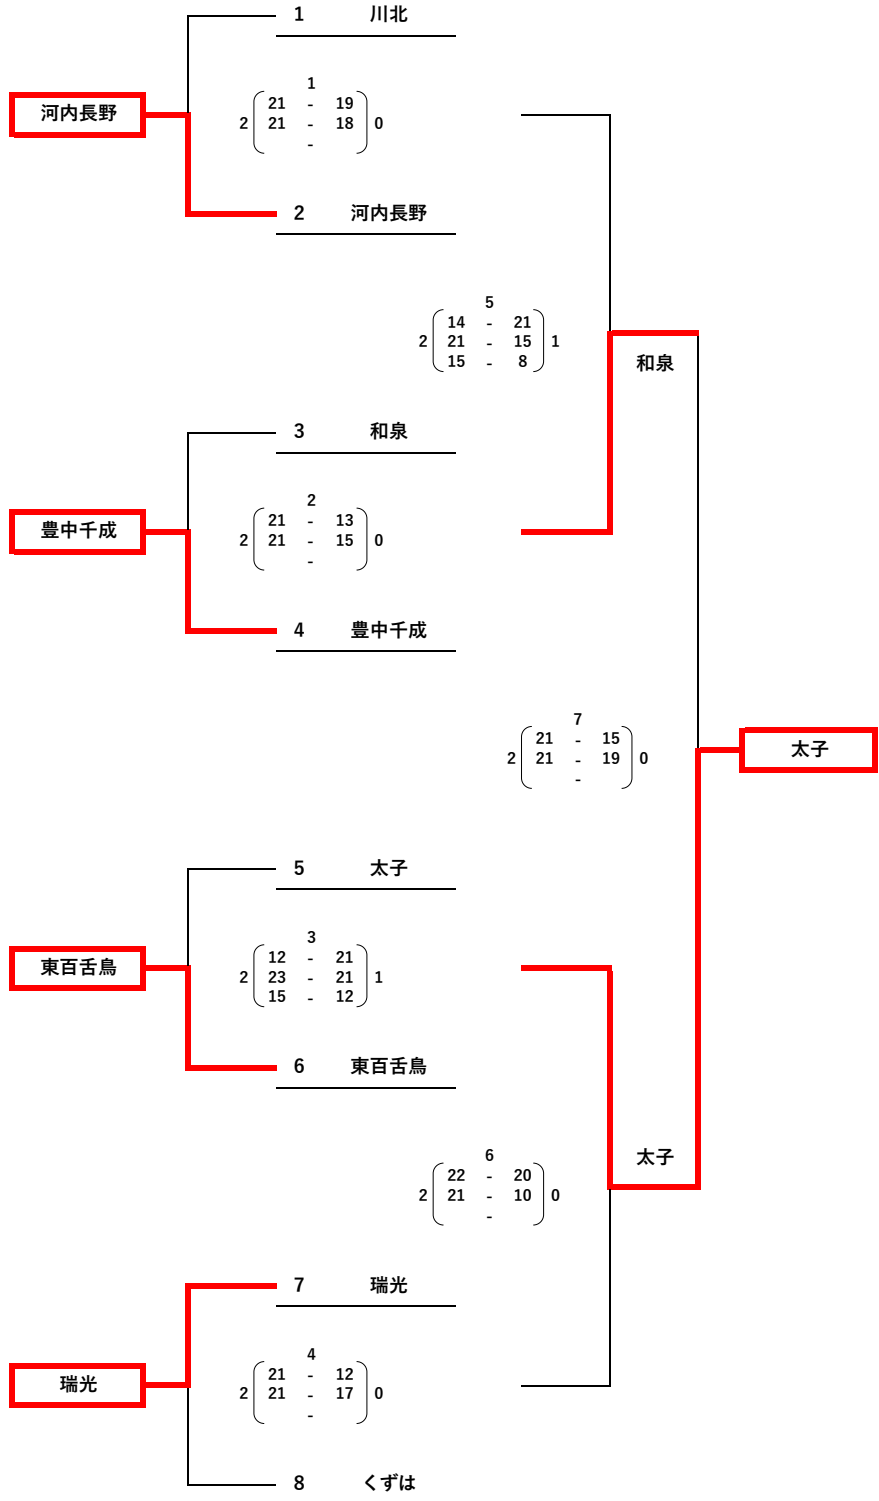

和泉

豊中千成

瑞光

※集合14:00

くずは

河内長野

サブコート

男子の部 堺市家原大池体育館 集合17:00

※2勝、1位が決まったら終了

大阪代表1	新北野
大阪代表2	東百舌鳥

女子の部 いきいきランド交野 サブアリーナ 開館8:00

大阪代表1	茨木
大阪代表2	河内長野
大阪代表3	豊中千成
大阪代表4	東百舌鳥
大阪代表5	瑞光
大阪代表6	太子