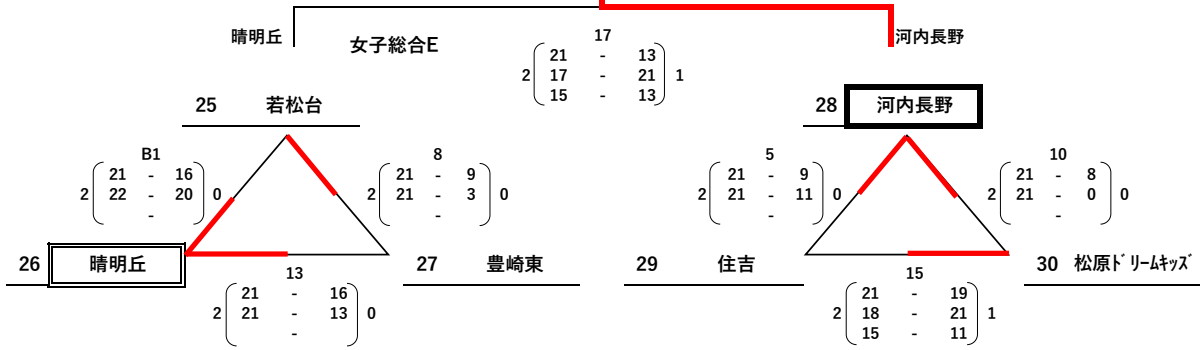

和泉

豊中千成

瑞光

※集合14:00

くずは

河内長野

サブコート

男子の部 堺市家原大池体育館 集合17:00

※2勝、1位が決まったら終了

大阪代表1	新北野
大阪代表2	東百舌鳥

女子の部 いきいきランド交野 サブアリーナ 開館8:00

大阪代表1	茨木
大阪代表2	河内長野
大阪代表3	豊中千成
大阪代表4	東百舌鳥
大阪代表5	瑞光
大阪代表6	太子