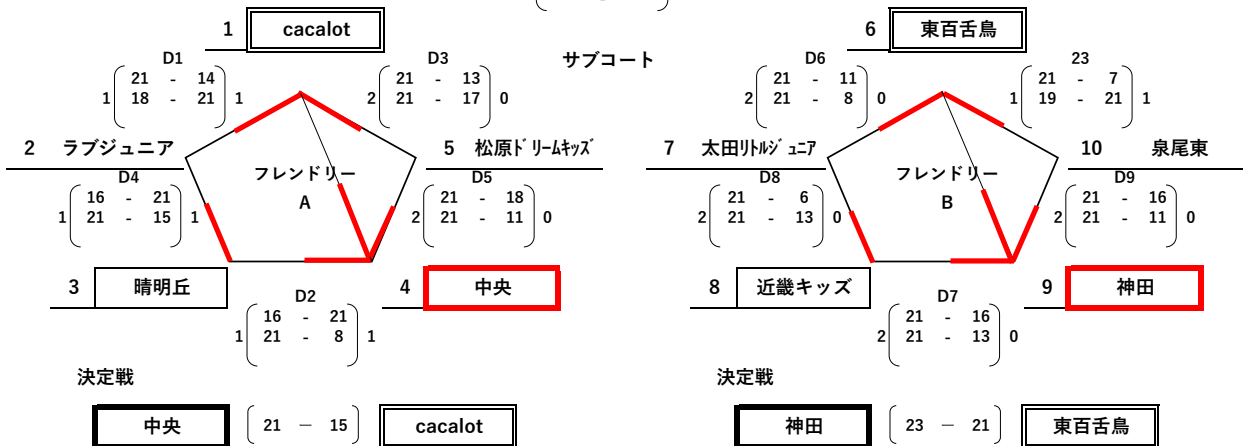

和泉

豊中千成

瑞光

※集合14:00

くずは

河内長野

サブコート

男子の部 堺市家原大池体育館 集合17:00

※2勝、1位が決まったら終了

大阪代表1	新北野
大阪代表2	東百舌鳥

女子の部 いきいきランド交野 サブアリーナ 開館8:00

大阪代表1	茨木
大阪代表2	河内長野
大阪代表3	豊中千成
大阪代表4	東百舌鳥
大阪代表5	瑞光
大阪代表6	太子