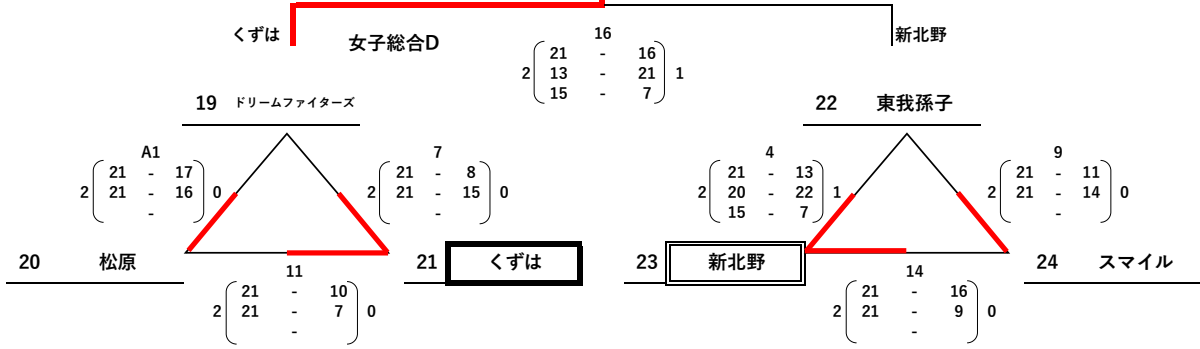

和泉

豊中千成

瑞光

※集合14:00

くずは

河内長野

サブコート

男子の部 堺市家原大池体育館 集合17:00

※2勝、1位が決まったら終了

大阪代表1	新北野
大阪代表2	東百舌鳥

女子の部 いきいきランド交野 サブアリーナ 開館8:00

大阪代表1	茨木
大阪代表2	河内長野
大阪代表3	豊中千成
大阪代表4	東百舌鳥
大阪代表5	瑞光
大阪代表6	太子