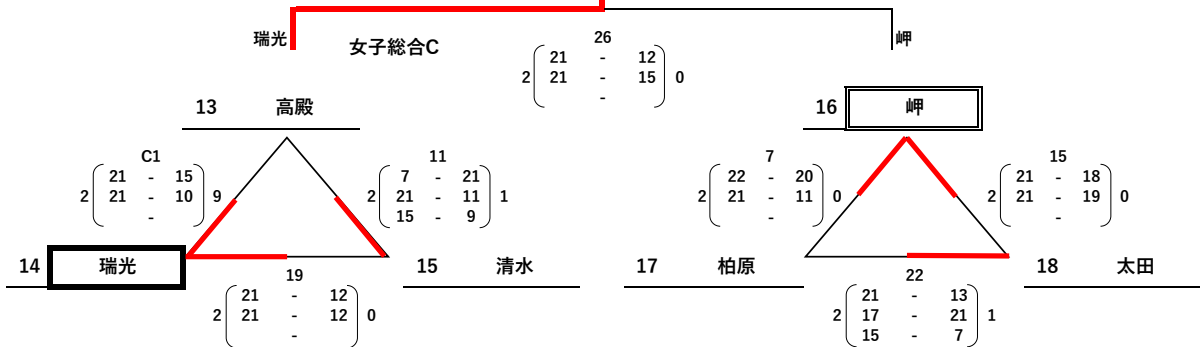

和泉

豊中千成

瑞光

※集合14:00

くずは

河内長野

サブコート

男子の部 堺市家原大池体育館 集合17:00

※2勝、1位が決まったら終了

大阪代表1	新北野
大阪代表2	東百舌鳥

女子の部 いきいきランド交野 サブアリーナ 開館8:00

大阪代表1	茨木
大阪代表2	河内長野
大阪代表3	豊中千成
大阪代表4	東百舌鳥
大阪代表5	瑞光
大阪代表6	太子