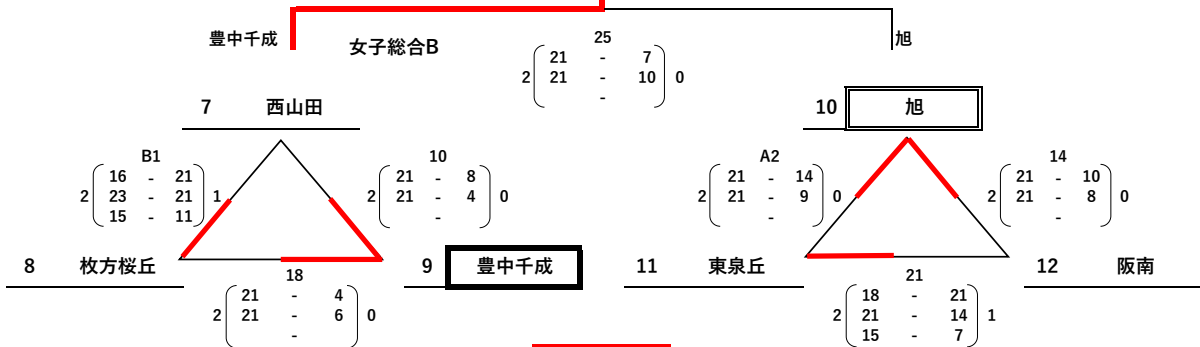

和泉

豊中千成

瑞光

※集合14:00

くずは

河内長野

サブコート

男子の部 堺市家原大池体育館 集合17:00

※2勝、1位が決まったら終了

大阪代表1	新北野
大阪代表2	東百舌鳥

女子の部 いきいきランド交野 サブアリーナ 開館8:00

大阪代表1	茨木
大阪代表2	河内長野
大阪代表3	豊中千成
大阪代表4	東百舌鳥
大阪代表5	瑞光
大阪代表6	太子