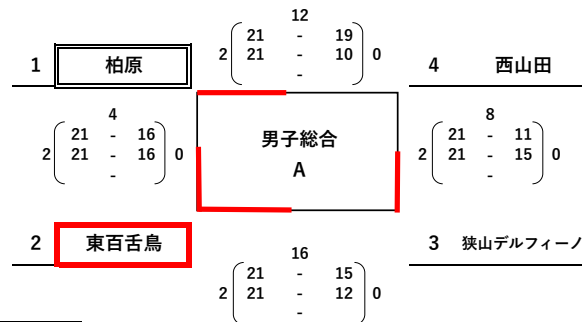

和泉

豊中千成

瑞光

※集合14:00

くずは

河内長野

サブコート

男子の部 堺市家原大池体育館 集合17:00

※2勝、1位が決まったら終了

大阪代表1	新北野
大阪代表2	東百舌鳥

女子の部 いきいきランド交野 サブアリーナ 開館8:00

大阪代表1	茨木
大阪代表2	河内長野
大阪代表3	豊中千成
大阪代表4	東百舌鳥
大阪代表5	瑞光
大阪代表6	太子