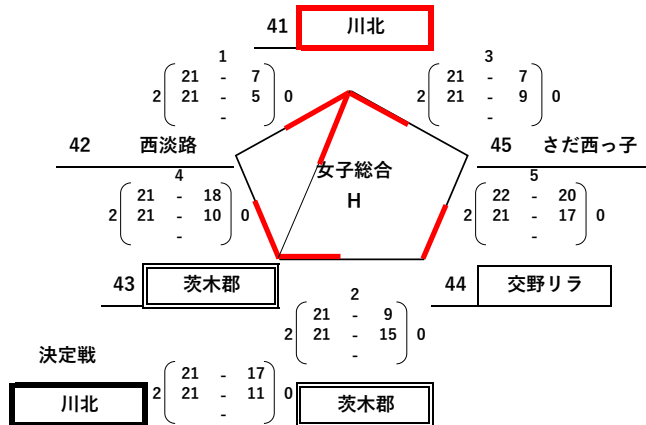

和泉

豊中千成

瑞光

※集合14:00

くずは

河内長野

サブコート

男子の部 堺市家原大池体育館 集合17:00

※2勝、1位が決まったら終了

大阪代表1	新北野
大阪代表2	東百舌鳥

女子の部 いきいきランド交野 サブアリーナ 開館8:00

大阪代表1	茨木
大阪代表2	河内長野
大阪代表3	豊中千成
大阪代表4	東百舌鳥
大阪代表5	瑞光
大阪代表6	太子