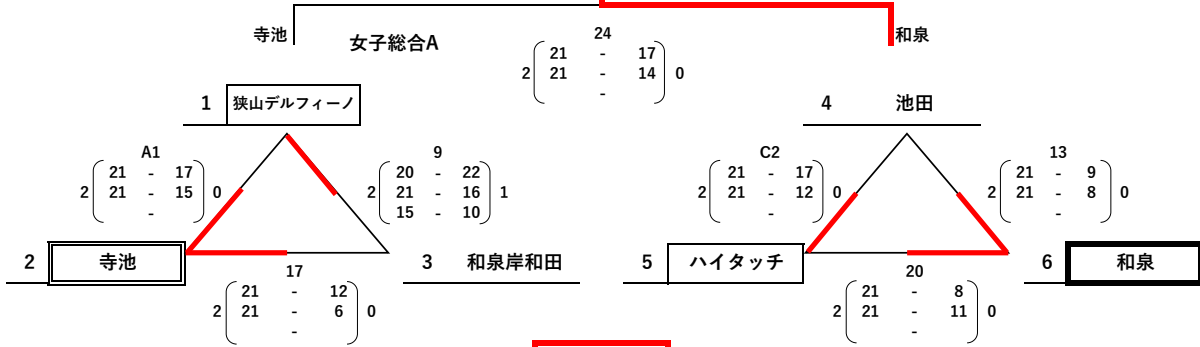

和泉

豊中千成

瑞光

※集合14:00

くずは

河内長野

サブコート

男子の部 堺市家原大池体育館 集合17:00

※2勝、1位が決まったら終了

大阪代表1	新北野
大阪代表2	東百舌鳥

女子の部 いきいきランド交野 サブアリーナ 開館8:00

大阪代表1	茨木
大阪代表2	河内長野
大阪代表3	豊中千成
大阪代表4	東百舌鳥
大阪代表5	瑞光
大阪代表6	太子