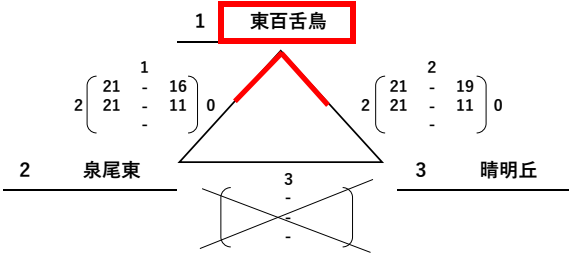

男子の部 堺市家原大池体育館 集合17:00

※2勝、1位が決まったら終了