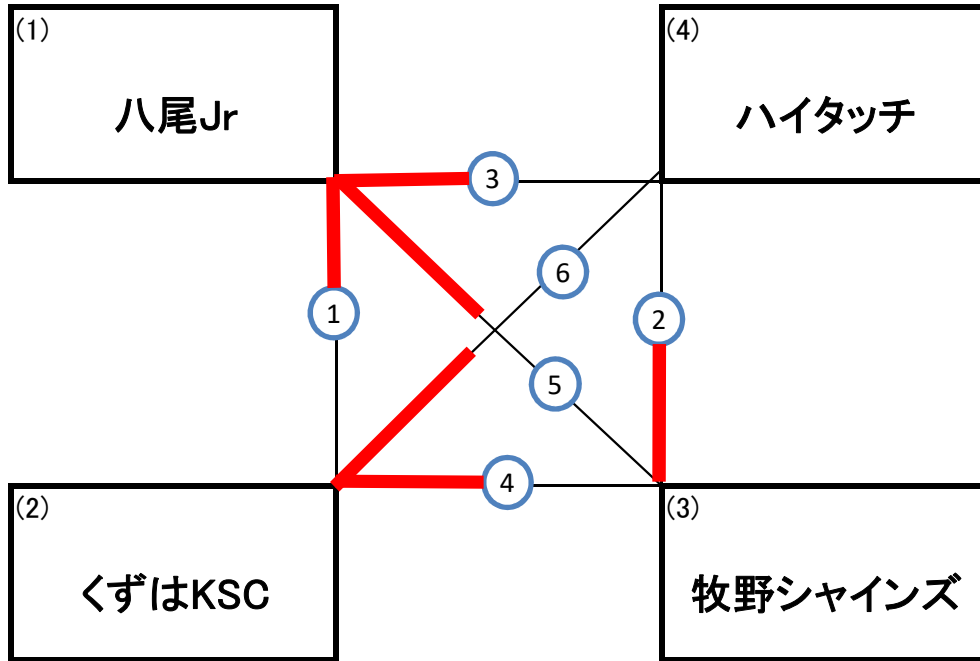

2018年ファミマカップ 中北河内支部 女子シード組合せ表 2018年5月20日 東海大仰星高校

A1位	八尾Jr
A2位	くずはKSC
A3位	牧野シャインズ
A4位	ハイタッチ

①	①	八尾 Jr	23	—	21	くずは
	②		21	—	15	
	③			—		
②	①	牧野	17	—	21	ハイタッチ
	②		21	—	16	
	③		15	—	7	
③	①	八尾 Jr	21	—	13	ハイタッチ
	②		15	—	21	
	③		16	—	14	

④	①	くずは	21	—	14	牧野
	②		21	—	4	
	③			—		
⑤	①	八尾 Jr	21	—	8	牧野
	②		21	—	13	
	③			—		
⑥	①	くずは	21	—	12	ハイタッチ
	②		21	—	18	
	③			—		