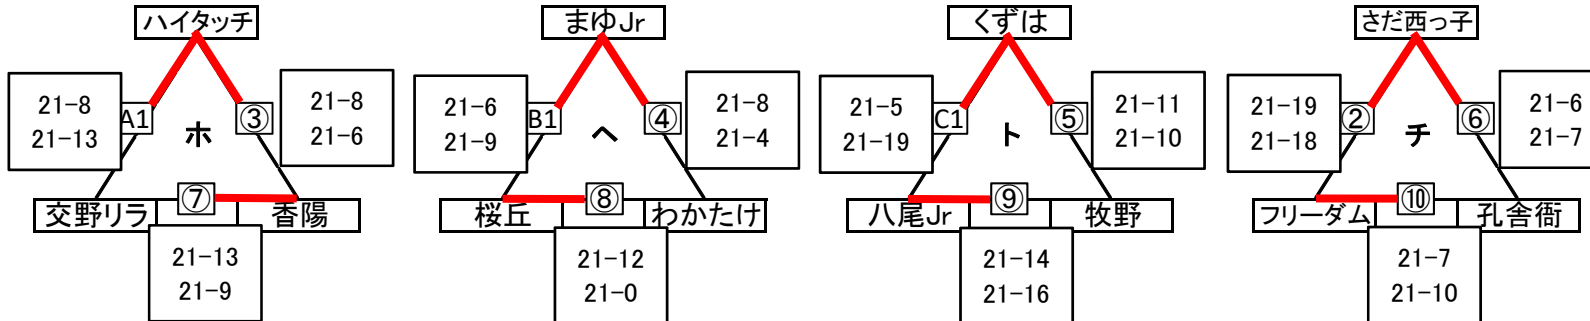

府小連 中北河内支部 女子新人戦組合せ表 2017年2月26日 近畿大学記念会館 体育館

合同練習 5分 1セットマッチ デュース 有り 2点差まで テニカルタイム 無し △審判空きチーム

1次予選

公式ルール 合同練習5分 公式練習無し テニカルタイム無し

1次予選

合同練習 5分 1セットマッチ デュース 有り 2点差まで テニカルタイム 無し 審判: 審判表

新人戦順位決定戦