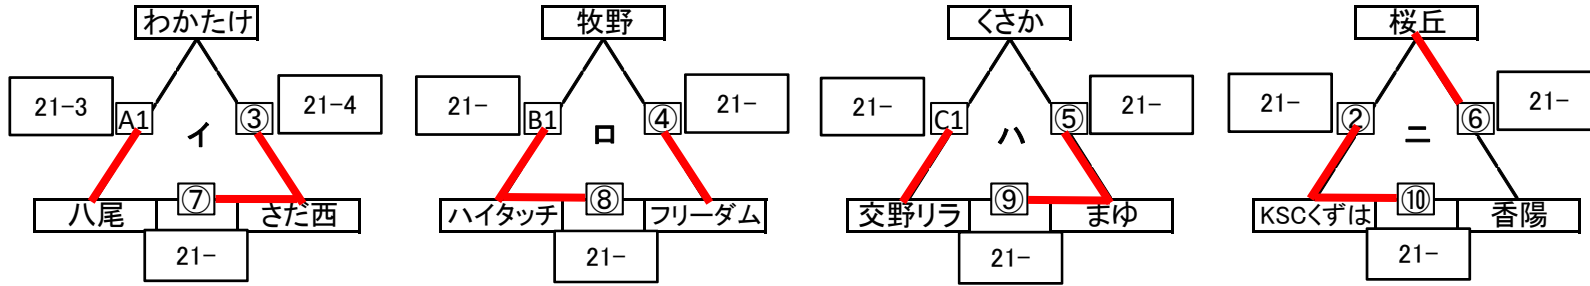

府小連 中北河内支部 女子新人戦組合せ表 2017年2月26日 近畿大学記念会館 体育館

合同練習 5分 1セットマッチ デュース 有り 2点差まで テニカルタイム 無し △審判空きチーム

1次予選

公式ルール 合同練習5分 公式練習無し テニカルタイム無し

1次予選

合同練習 5分 1セットマッチ デュース 有り 2点差まで テニカルタイム 無し 審判: 審判表

新人戦順位決定戦