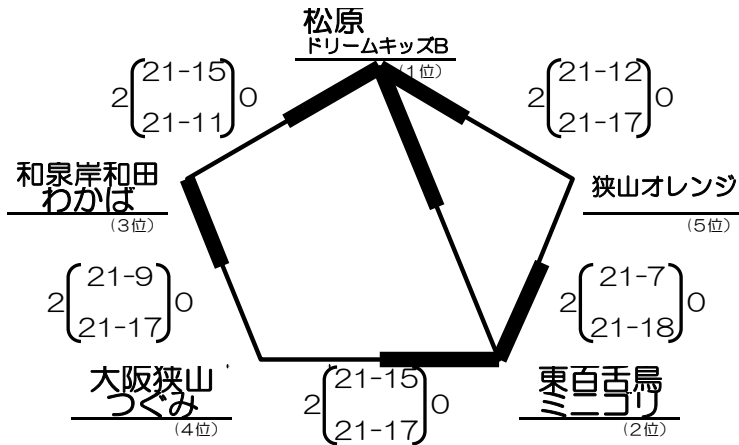

【フレンドリーBブロック】 5チーム

10/29 (日) 会場=山直北小