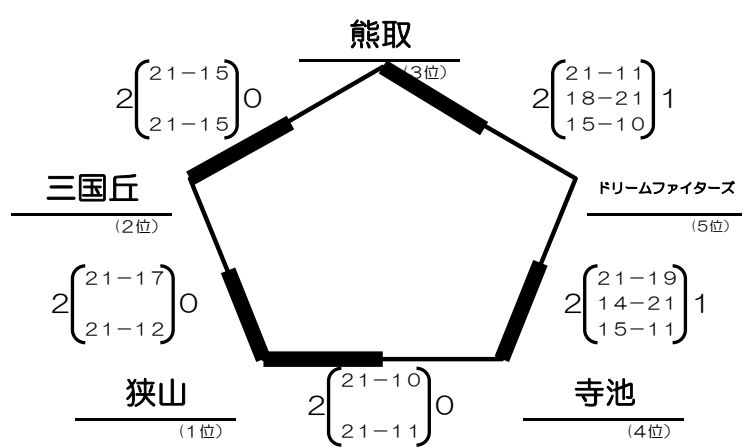

# 【女子ブロック】17チーム

aゾーン 10/28 (土) 会場 太子総合体育館

bゾーン 10/29 (日) 会場 山直北小

A5 決定戦 (下位)

A6 決定戦 (上位)

cゾーン 10/28 (土) 会場 太子総合体育館

dゾーン 10/15 (土) 会場 土生中