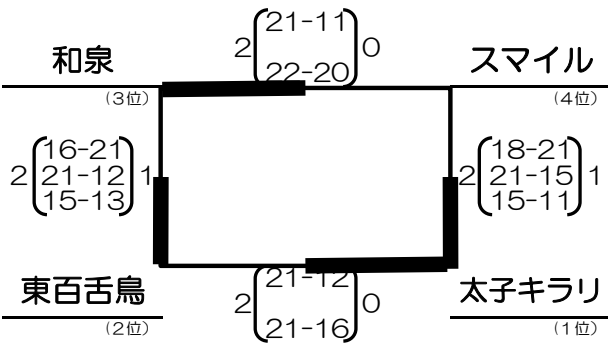

### 【男女混合ブロック】2チーム

10/15(日) 会場=土生中

# 【女子ブロック】17チーム

aゾーン 10/28 (土) 会場 太子総合体育館

bゾーン 10/29 (日) 会場 山直北小

A5 決定戦 (下位)

A6 決定戦 (上位)

cゾーン 10/28 (土) 会場 太子総合体育館

dゾーン 10/15 (土) 会場 土生中