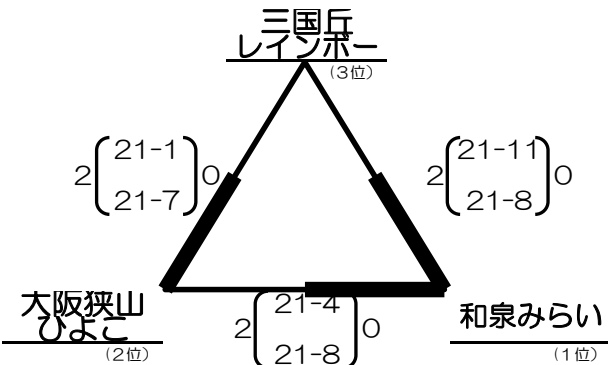

【フレンドリーCブロック】 6チーム

aゾーン 10/29 (日) 会場=磯長小