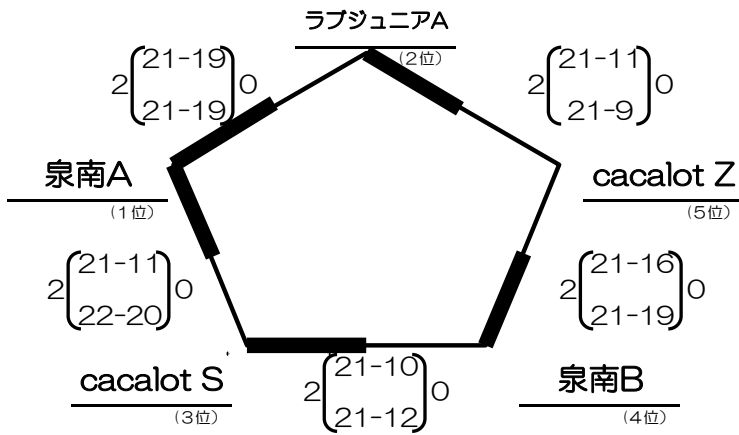

【フレンドリーAブロック】 5チーム

10/29 (日) 会場=磯長小