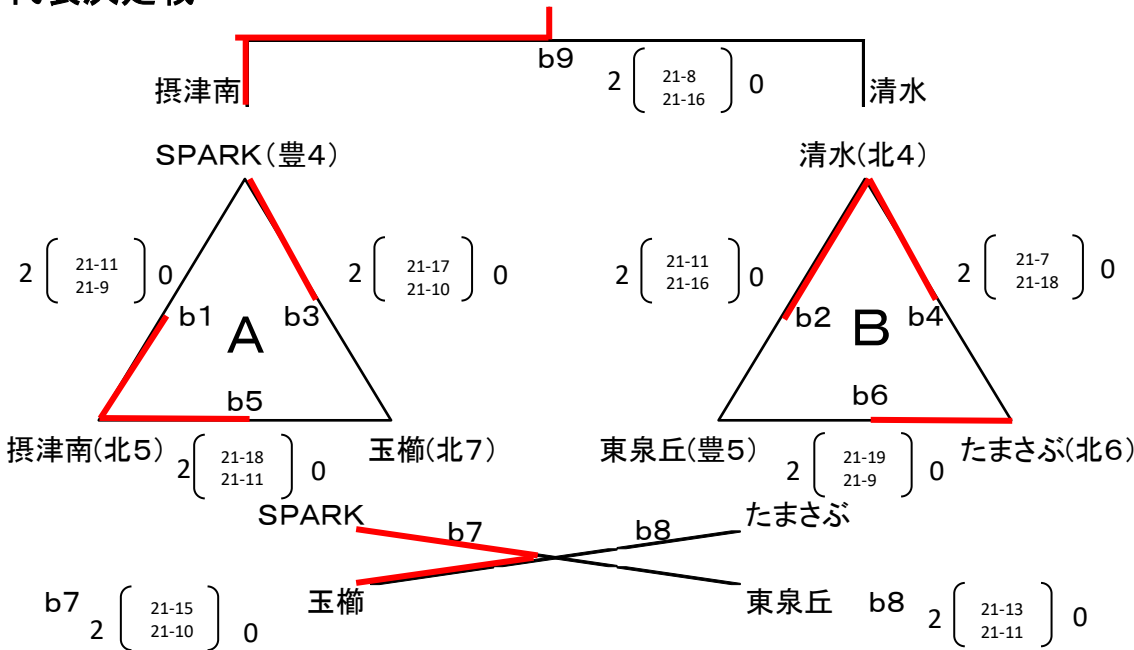

# 豊能北摂予選順位決定戦 結果

場所 茨木市立西中学校  
開場 8時15分

※ 各支部地区予選3位以上でシード順位決定戦を行う  
※ 各支部地区予選4位以下で代表決定戦を行う

## シード順位決定戦

| 順位決定戦審判順 |        |
|----------|--------|
| a1       | 庄内     |
| a2       | 太田     |
| a3       | 茨木郡    |
| a4       | 小曾根    |
| a5       | 池田     |
| a6       | 茨木     |
| a7       | a9両チーム |
| a8       | a7両チーム |
| a9       | a8両チーム |

## 代表決定戦

| 代表決定戦審判順 |        |
|----------|--------|
| b1       | 玉櫛     |
| b2       | たまさぶ   |
| b3       | 摂津南    |
| b4       | 東泉丘    |
| b5       | SPARK  |
| b6       | 清水     |
| b7       | b9両チーム |
| b8       | b7両チーム |
| b9       | b8両チーム |