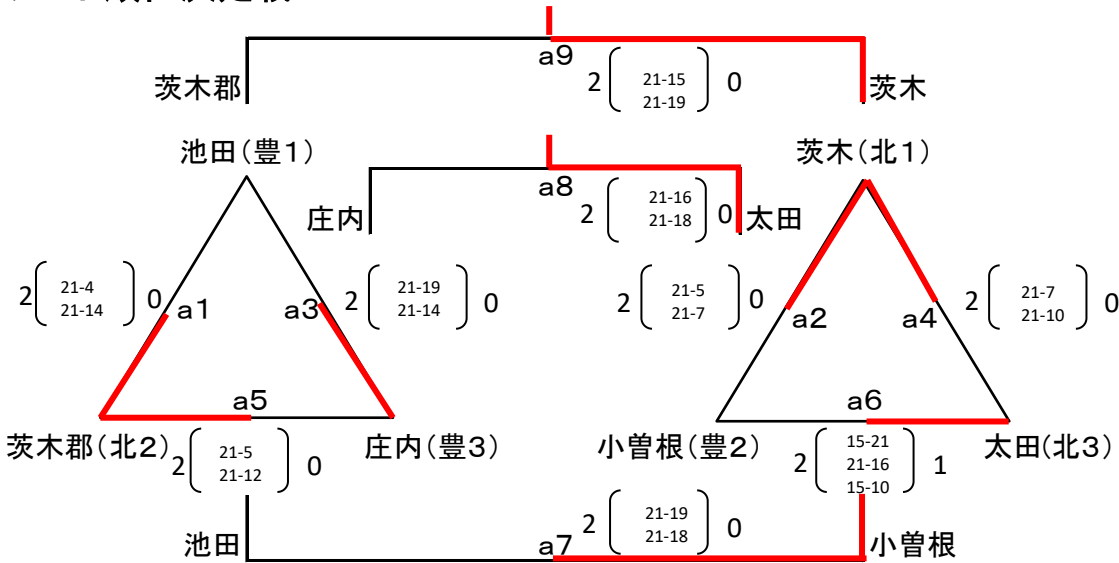

# 豊能北摂予選順位決定戦 結果

場所 茨木市立西中学校  
開場 8時15分

※ 各支部地区予選3位以上でシード順位決定戦を行う  
※ 各支部地区予選4位以下で代表決定戦を行う

## シード順位決定戦

| 順位決定戦審判順 |        |
|----------|--------|
| a1       | 庄内     |
| a2       | 太田     |
| a3       | 茨木郡    |
| a4       | 小曾根    |
| a5       | 池田     |
| a6       | 茨木     |
| a7       | a9両チーム |
| a8       | a7両チーム |
| a9       | a8両チーム |